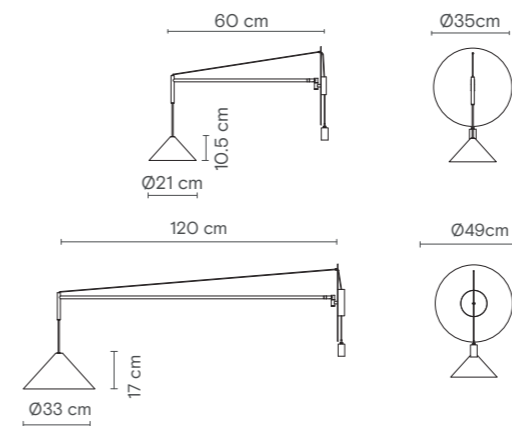

Dimensions / Dimensions / Dimensiones

Finishes / Finitions / Acabados

- Matte black structure and shade / Structure et abat-jour noirs mats / Estructura y pantalla negra mate Ref. 04408 Roma 60 Ref. 04446 Roma 120
- Matte black structure and sand yellow shade / Structure noire mate et abat-jour jaune sable / Estructura negra mate y pantalla amarillo arena Ref. 04415 Roma 60 Ref. 04453 Roma 120
- Matte black structure and coral shade / Structure noire mate et abat-jour corail / Estructura negra mate y pantalla coral Ref. 04422 Roma 60 Ref. 04460 Roma 120
- Matte black structure and olive green shade / Structure noire mate et abat-jour vert olive / Estructura negra mate y pantalla verde oliva Ref. 04439 Roma 60 Ref. 04477 Roma 120

Materials / Matériaux / Materiales

Iron structure, aluminum shade and opal glass.
Structure en fer, écran en aluminium et verre opale.
Estructura de hierro, pantalla de aluminio y vidrio opal.

Certificates / Certificats / Certificados