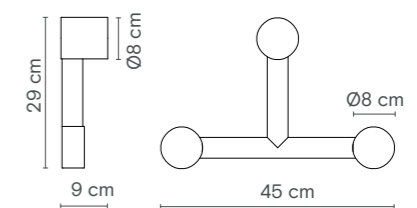

Dimensions / Dimensions / Dimensiones