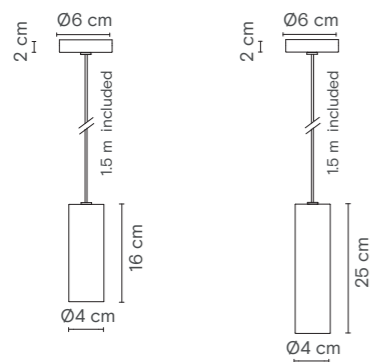

Dimensions / Dimensions / Dimensiones

Rose 25

Description / Description/ Descripción

Lamp / Lampe / Lámpara	GU10 mini
Power / Puissance / Potencia	-
Flux / Flux / Flujo	-
Colour t. / T. couleur / T. color	-
Angle / Angle / Ángulo	-
CRI / IRC / IRC	-
IP / IP / IP	IP20
Protocol / Protocole / Protocolo	On-off
Driver / Driver / Controlador	-
Voltage / Voltage / Voltaje	220-240V
Guarantee / Garantie / Garantía	3 years / 3 ans / 3 años
Cable / Câble / Cable	1,5m