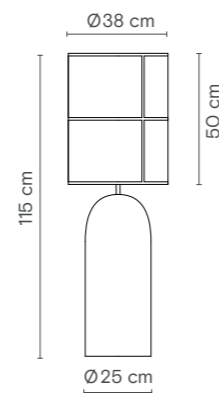

Dimensions / Dimensions / Dimensiones