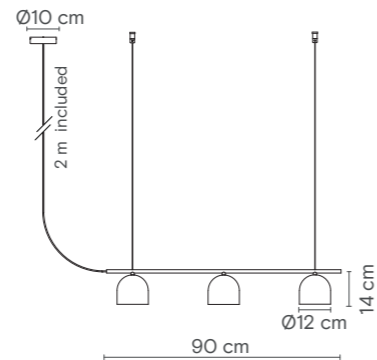

Dimensions / Dimensions / Dimensiones

Materials / Matériaux / Materiales

Iron structure and textile cable.
Structure en fer et câble textile.
Estructura de hierro y cable textil.

Certificates / Certificats / Certificados