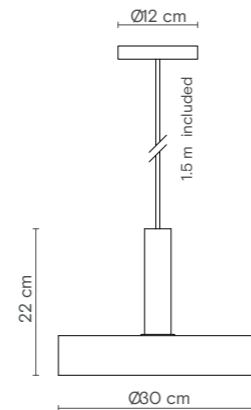

Dimensions / Dimensions / Dimensiones

Certificates / Certificats / Certificados

R-Basics

Available on demand and with minimum purchase quantities.
Disponible sur demande et dans des quantités d'achat minmales.
Disponible bajo pedido y cantidades mínimas de compra.