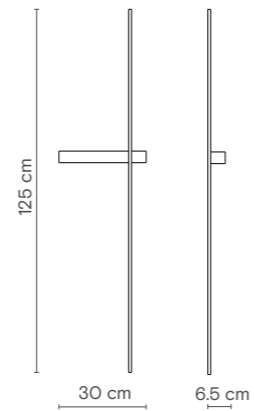

Dimensions / Dimensions / Dimensiones

Certificates / Certificats / Certificados

Table

SIGO,

Rafaela

Description / Descripción / Descripción

Lamp / Lampe / Lámpara	LED
Power / Puissance / Potencia	6,5W
Flux / Flux / Flujo	1050Lm
Colour t. / T. couleur / T. color	3000K
Angle / Angle / Ángulo	120°
CRI / IRC / IRC	≥ 90
IP / IP / IP	IP20
Protocol / Protocole / Protocolo	On-off
Driver / Driver / Controlador	Included / Inclus / Incluido
Voltage / Voltage / Voltaje	220-240V
Guarantee / Garantie / Garantía	5 years / 5 ans / 5 años
Cable / Câble / Cable	2m