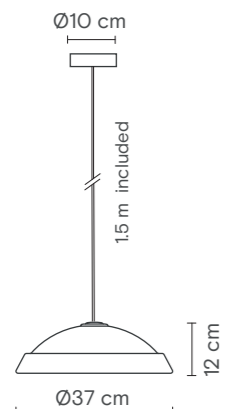

Vega

Description / Description / Descripción

Lamp / Lampe / Lámpara	E27
Power / Puissance / Potencia	-
Flux / Flux / Flujo	-
Colour t. / T. couleur / T. color	-
Angle / Angle / Ángulo	-
CRI / IRC / IRC	-
IP / IP / IP	IP20
Protocol / Protocole / Protocolo	On-off
Driver / Driver / Controlador	-
Voltage / Voltage / Voltaje	220-240V
Guarantee / Garantie / Garantía	2 years / 2 ans / 2 años
Cable / Câble / Cable	1,5m

Materials / Matériaux / Materiales

Iron structure and textile cable.
Structure en fer et câble textile.
Estructura de hierro y cable textil.

Finishes / Finitions / Acabados

- Matte black / Noir mat / Negro mate
  Ref. 04736
- Matte white / Blanc mat / Blanco mate
  Ref. 04743
- Custom / Personnalisé / Personalizado
  Ref. 04750

Dimensions / Dimensions / Dimensiones

R-Basics

Available on demand and with minimum purchase quantities.
Disponible sur demande et dans des quantités d'achat minmales.
Disponible bajo pedido y cantidades mínimas de compra.

Certificates / Certificats / Certificados