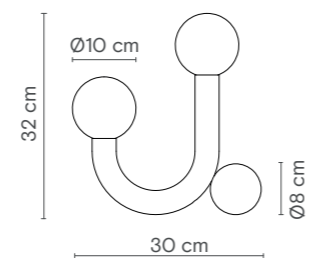

Dimensions / Dimensions / Dimensiones

Certificates / Certificats / Certificados