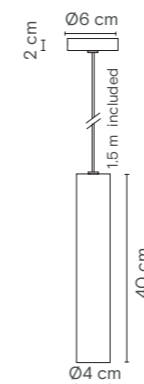

Dimensions / Dimensions / Dimensiones

Materials / Matériaux / Materiales

Smooth brass structure and textile cable.
Structure en laiton lisse et câble textile.
Estructura de latón liso y cable textil.

Finishes / Finitions / Acabados

- Matte black / Noir mat / Negro mate
  Ref. 02602
- Matte white / Blanc mat / Blanco mate
  Ref. 02619
- Gold / Doré / Dorado
  Ref. 02626

Certificates / Certificats / Certificados