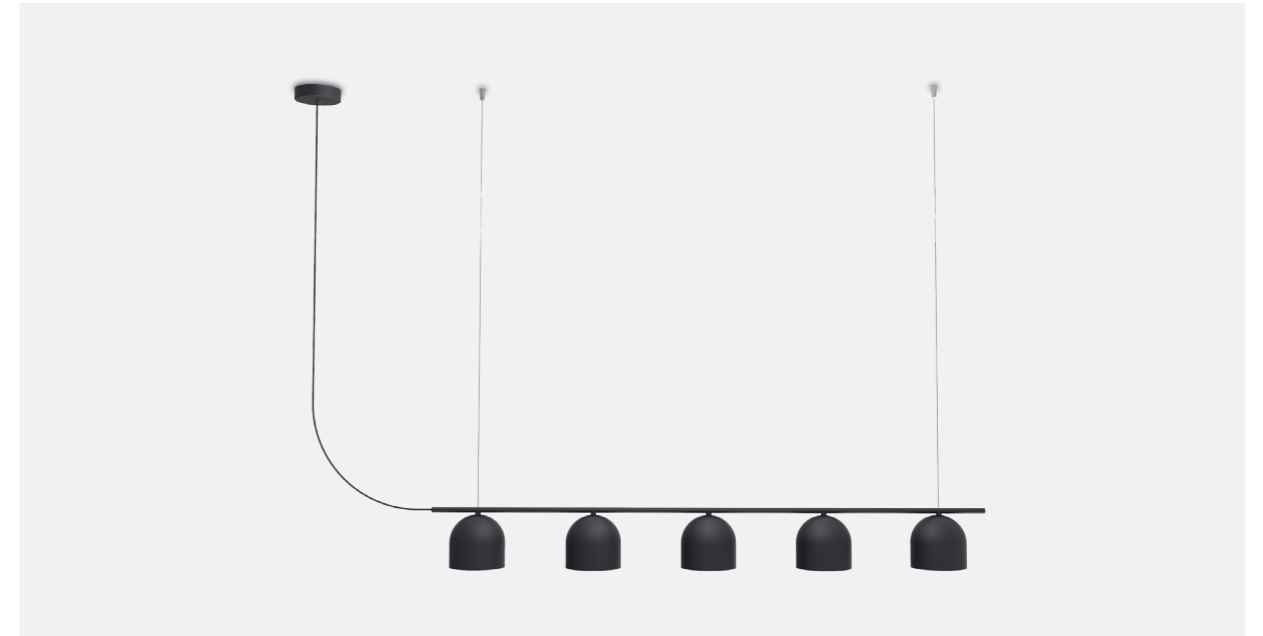

Rio chandelier 5

Description / Description/ Descripción

Lamp / Lampe / Lámpara	G9
Power / Puissance / Potencia	-
Flux / Flux / Flujo	-
Colour t. / T. couleur / T. color	-
Angle / Angle / Ángulo	-
CRI / IRC / IRC	-
IP / IP / IP	IP20
Protocol / Protocole / Protocolo	On-off
Driver / Driver / Controlador	-
Voltage / Voltage / Voltaje	220-240V
Guarantee / Garantie / Garantía	3 years / 3 ans / 3 años
Cable / Câble / Cable	1,5m