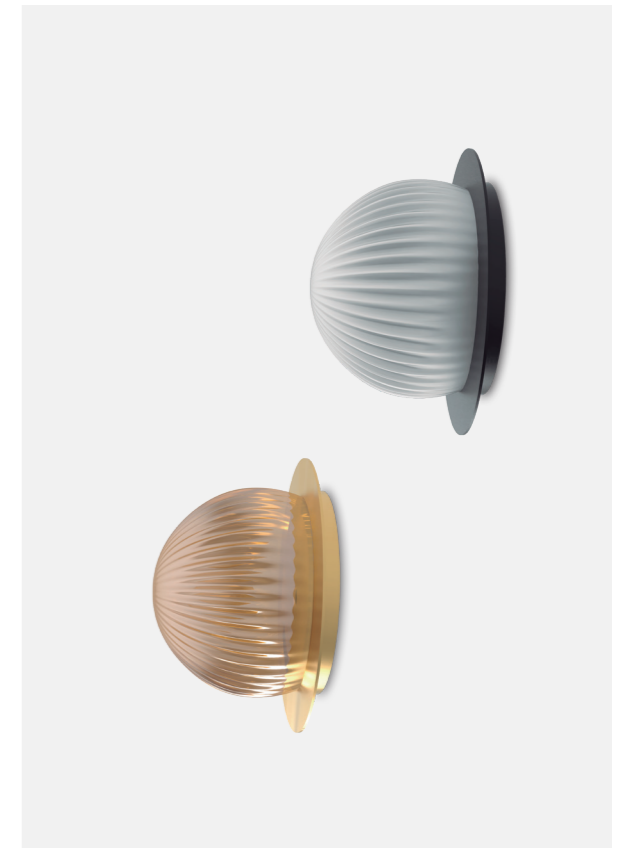

Roi disc

Description / Description/ Descripción

Lamp / Lampe / Lámpara	G9
Power / Puissance / Potencia	-
Flux / Flux / Flujo	-
Colour t. / T. couleur / T. color	-
Angle / Angle / Ángulo	-
CRI / IRC / IRC	-
IP / IP / IP	IP20
Protocol / Protocole / Protocolo	On-off
Driver / Driver / Controlador	-
Voltage / Voltage / Voltaje	220-240V
Guarantee / Garantie / Garantía	3 years / 3 ans / 3 años

Materials / Matériaux / Materiales

Brass base and glass shade.
Base en laiton et abat-jour en verre.
Base de latón y pantalla de vidrio.

Finishes / Finitions / Acabados

- Black base and transparent fumme glass / Base noire et verre fumé transparent / Base negra y vidrio ahumado transparente
  Ref. 02725
- Black base and opal white glass / Base noire et verre blanc opale / Base negra y vidrio blanco opal
  Ref. 02732
- Gold base and transparent fumme glass / Base dorée et verre fumé transparent / Base dorada y vidrio ahumado transparente
  Ref. 02749
- Gold base and opal white glass / Base dorée et verre blanc opale / Base dorada y vidrio blanco opal
  Ref. 02756

Dimensions / Dimensions / Dimensiones

Certificates / Certificats / Certificados