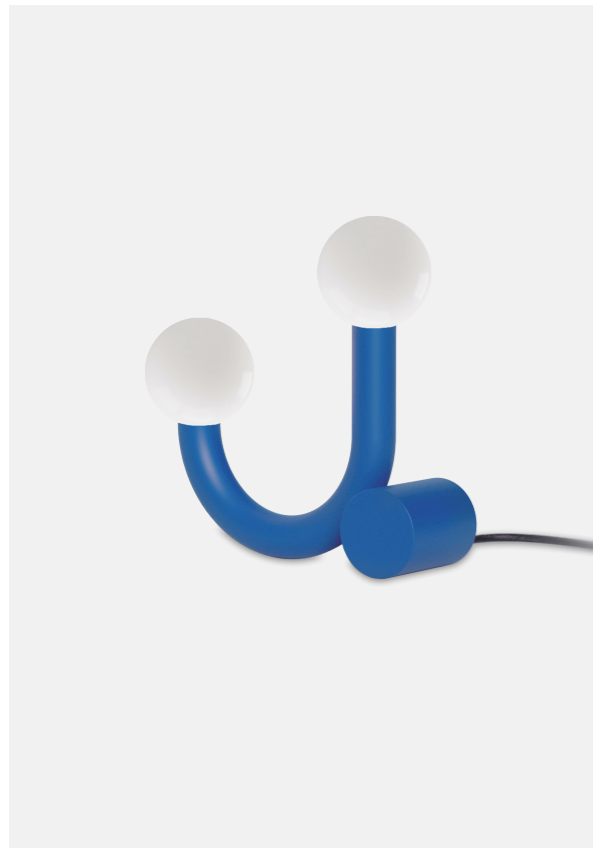

Rigoberta

Description / Description / Descripción

Lamp / Lampe / Lámpara	2xG9
Power / Puissance / Potencia	-
Flux / Flux / Flujo	-
Colour t. / T. couleur / T. color	-
Angle / Angle / Ángulo	-
CRI / IRC / IRC	-
IP / IP / IP	IP20
Protocol / Protocole / Protocolo	On-off
Driver / Driver / Controlador	-
Voltage / Voltage / Voltaje	220-240V
Guarantee / Garantie / Garantía	3 years / 3 ans / 3 años
Cable / Câble / Cable	2m

Materials / Matériaux / Materiales

Iron structure, opal glass, and textile cable.
Structure en fer, verre opale et câble textile.
Estructura de hierro, vidrio opal y cable textil.

Finishes / Finitions / Acabados

- Matte black / Noir mat / Negro mate
  Ref. 00004
- Matte white / Blanc mat / Blanco mate
  Ref. 00011
- Custom / Personnalisé / Personalizado
  Ref. 02350

Dimensions / Dimensions / Dimensiones

Certificates / Certificats / Certificados