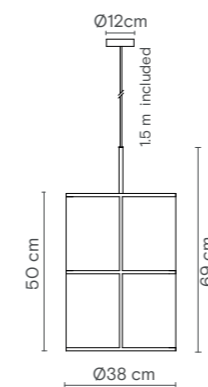

Dimensions / Dimensions / Dimensiones

Materials / Matériaux / Materiales

Iron structure, fabric shade and textile cable.
Structure en fer, abat-jour en tissu et câble textile.
Estructura de hierro, pantalla de tela y cable textil.

Finishes / Finitions / Acabados

- Matte black structure and white cream shade / Structure noire mate et abat-jour crème blanche / Estructura negra mate y pantalla crema blanca.
  Ref. 01773
- Custom / Personnalisé / Personalizado
  Ref. 02329

Certificates / Certificats / Certificados