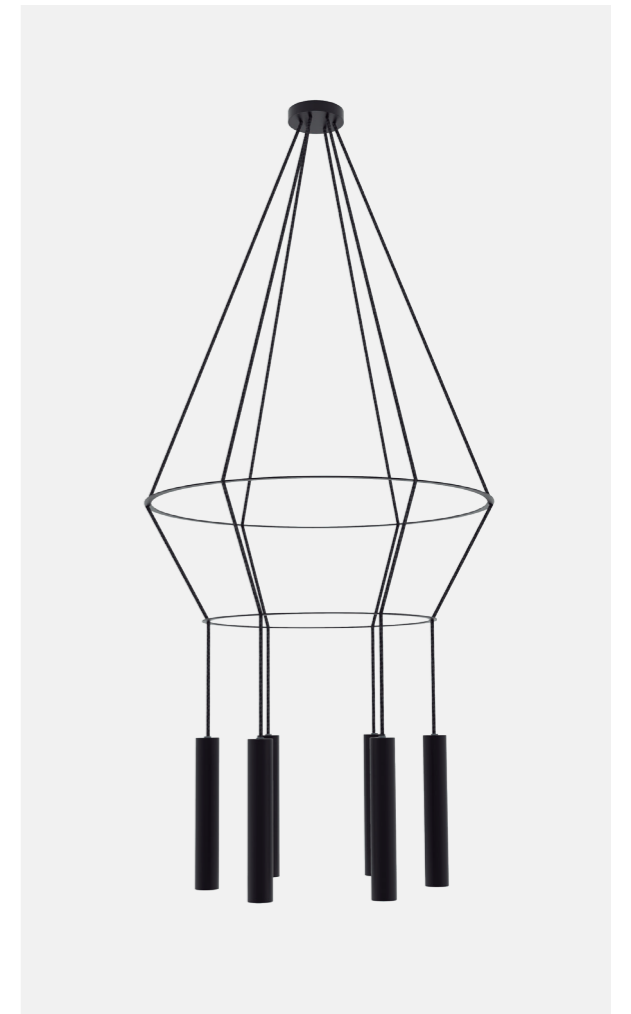

Rose chandelier circular

Description / Descripción / Descripción

Lamp / Lampe / Lámpara	GU10 mini
Power / Puissance / Potencia	-
Flux / Flux / Flujo	-
Colour t. / T. couleur / T. color	-
Angle / Angle / Ángulo	-
CRI / IRC / IRC	-
IP / IP / IP	IP20
Protocol / Protocole / Protocolo	On-off
Driver / Driver / Controlador	-
Voltage / Voltage / Voltaje	220-240V
Guarantee / Garantie / Garantía	3 years / 3 ans / 3 años
Cable / Câble / Cable	1,5m

Materials / Matériaux / Materiales

Smooth brass structure and textile cable.
Structure en laiton lisse et câble textile.
Estructura de latón liso y cable textil.

Finishes / Finitions / Acabados

● Matte black / Noir mat / Negro mate	
Ref. 03388	Rose chandelier circular 16
Ref. 03395	Rose chandelier circular 25
Ref. 03401	Rose chandelier circular 40

Dimensions / Dimensions / Dimensiones

Certificates / Certificats / Certificados