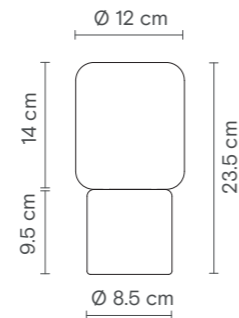

Dimensions / Dimensions / Dimensiones

Certificates / Certificats / Certificados