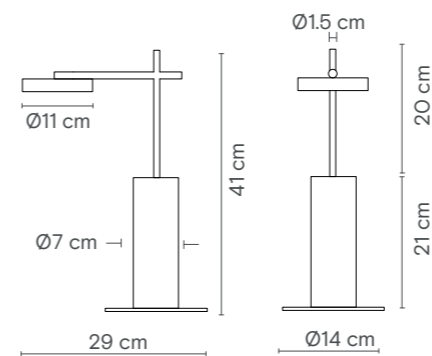

Dimensions / Dimensions / Dimensiones

Certificates / Certificats / Certificados