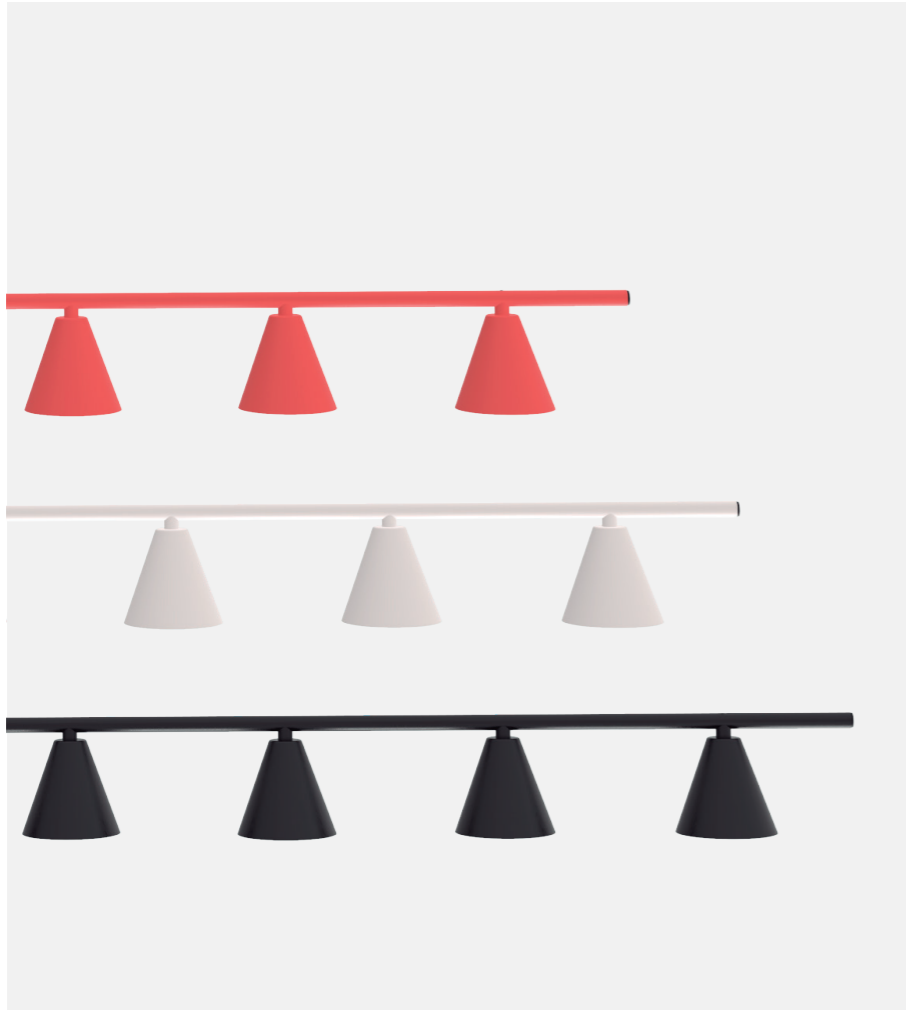

Rimini chandelier linear

Description / Description / Descripción

Lamp / Lampe / Lámpara	LED
Power / Puissance / Potencia	8,5W
Flux / Flux / Flujo	980Lm
Colour t. / T. couleur / T. color	2700K / 3000K
Angle / Angle / Ángulo	45°
CRI / IRC / IRC	≥ 90
IP / IP / IP	IP20
Protocol / Protocole / Protocolo	On-off
Driver / Driver / Controlador	Included / Inclus / Incluido
Voltage / Voltage / Voltaje	220-240V
Guarantee / Garantie / Garantía	5 years / 5 ans / 5 años
Cable / Câble / Cable	1,5m

Materials / Matériaux / Materiales

Iron structure, glass shade and textile cable.
Structure en fer, écran en verre et câble textile.
Estructura de hierro, pantalla de vidrio y cable textil.

Certificates / Certificats / Certificados

Finishes / Finitions / Acabados

● Matte black / Noir mat / Negro mate	
Ref. 04040	2700K
Ref. 02916	3000K
● Matte white / Blanc mat / Blanco mate	
Ref. 04057	2700K
Ref. 02923	3000K
● Matte terracotta red / Rouge terracotta mat / Rojo terracota mate	
Ref. 04064	2700K
Ref. 02930	3000K
● Custom / Personnalisé / Personalizado	
Ref. 04071	2700K
Ref. 02947	3000K

Dimensions / Dimensions / Dimensiones