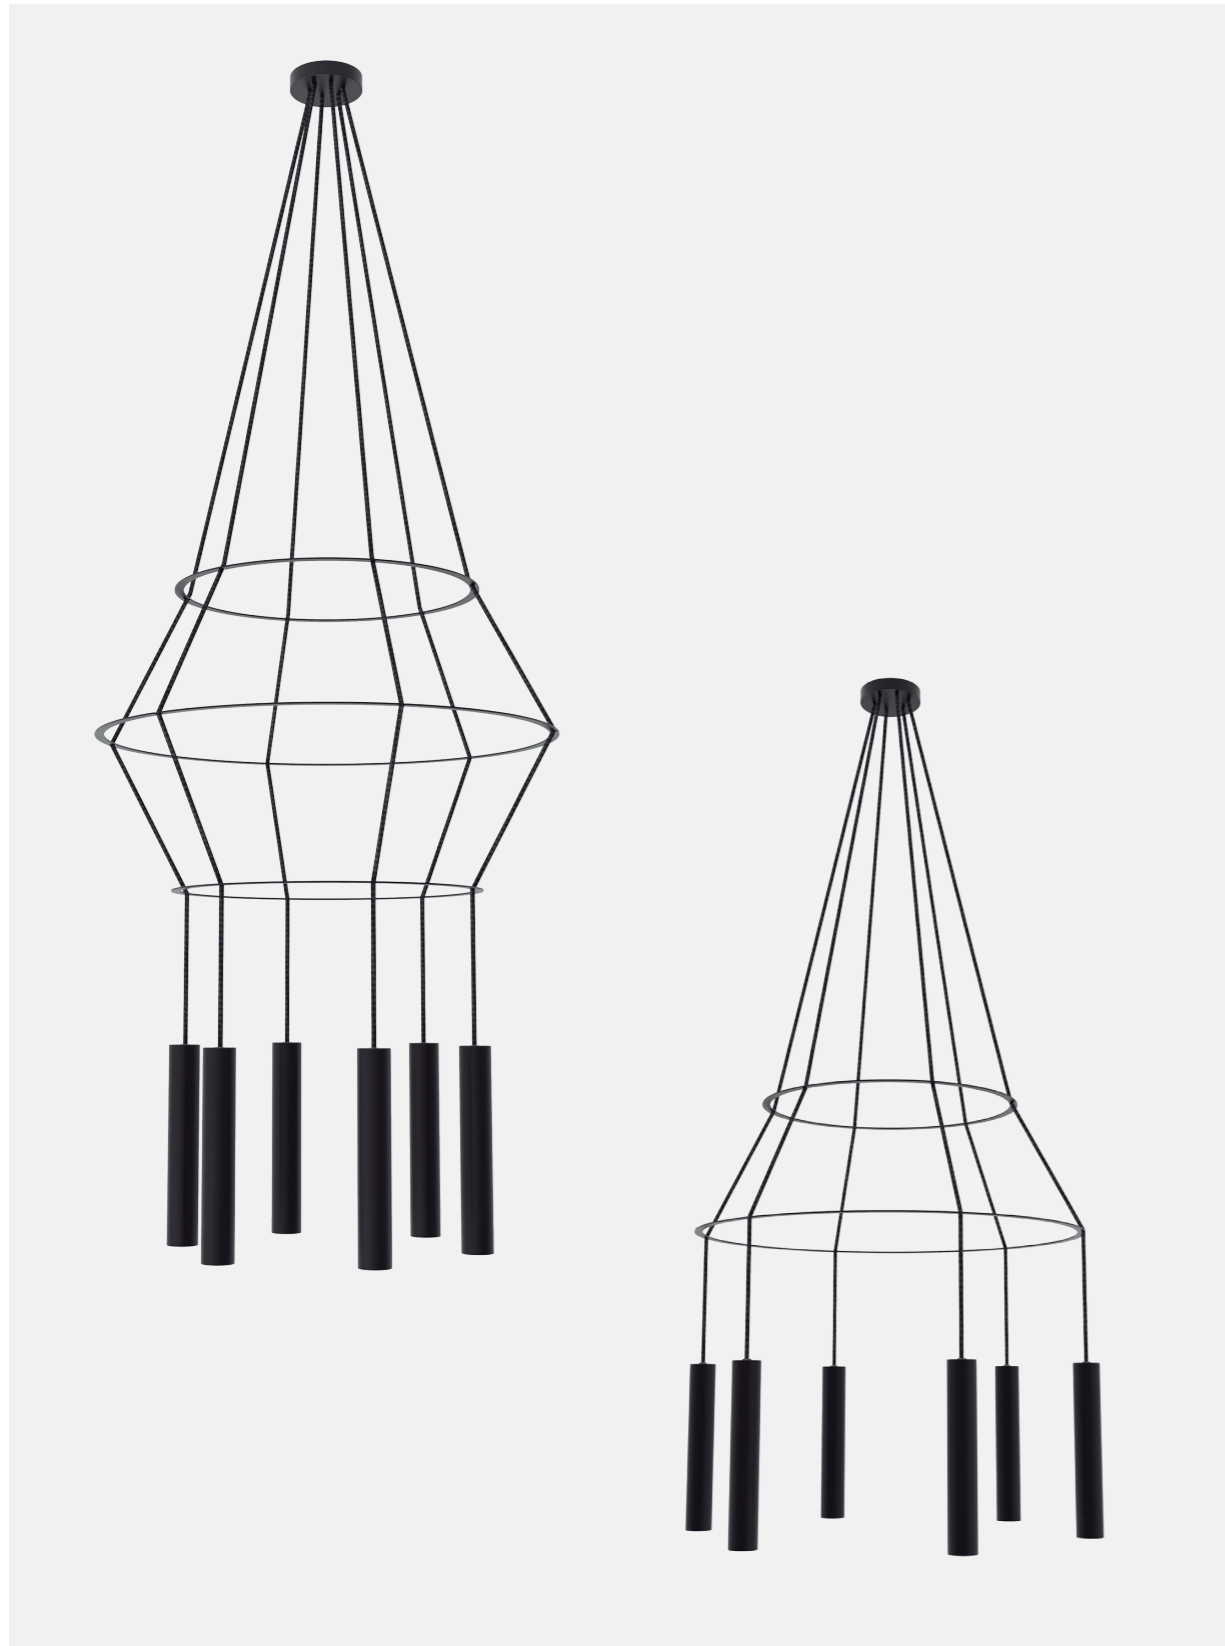

Rose chandelier circular

Description / Descripción / Descripción

Lamp / Lampe / Lámpara	GU10 mini
Power / Puissance / Potencia	-
Flux / Flux / Flujo	-
Colour t. / T. couleur / T. color	-
Angle / Angle / Ángulo	-
CRI / IRC / IRC	-
IP / IP / IP	IP20
Protocol / Protocole / Protocolo	On-off
Driver / Driver / Controlador	-
Voltage / Voltage / Voltaje	220-240V
Guarantee / Garantie / Garantía	3 years / 3 ans / 3 años
Cable / Câble / Cable	1,5m

Materials / Matériaux / Materiales

Smooth brass structure and textile cable.
Structure en laiton lisse et câble textile.
Estructura de latón liso y cable textil.

Finishes / Finitions / Acabados

● Matte black / Noir mat / Negro mate	
Ref. 03388	Rose chandelier circular 16
Ref. 03395	Rose chandelier circular 25
Ref. 03401	Rose chandelier circular 40

Dimensions / Dimensions / Dimensiones

Certificates / Certificats / Certificados