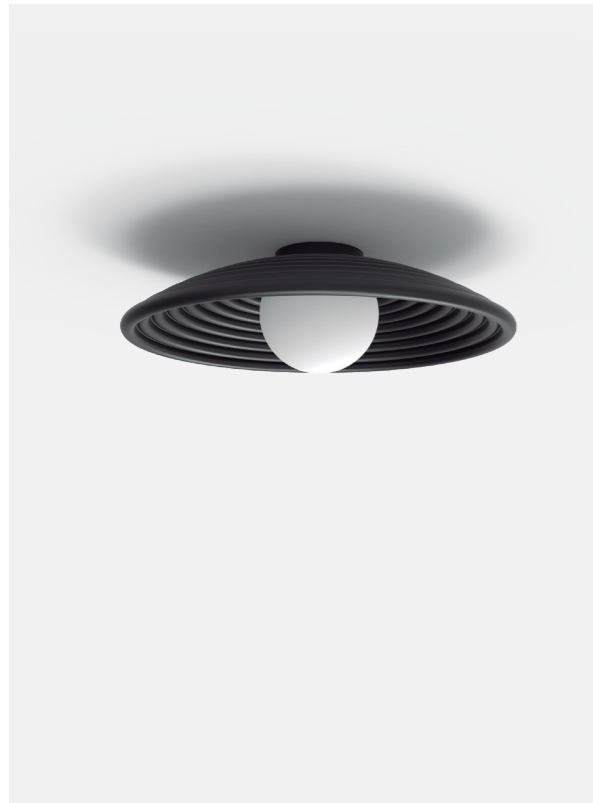

Randa mono

Description / Description/ Descripción

Lamp / Lampe / Lámpara	G9
Power / Puissance / Potencia	-
Flux / Flux / Flujo	-
Colour t. / T. couleur / T. color	-
Angle / Angle / Ángulo	-
CRI / IRC / IRC	-
IP / IP / IP	IP20
Protocol / Protocole / Protocolo	On-off
Driver / Driver / Controlador	-
Voltage / Voltage / Voltaje	220-240V
Guarantee / Garantie / Garantía	3 years / 3 ans / 3 años

Materials / Matériaux / Materiales

Aluminum structure and opal glass.
Structure en aluminium et verre opale.
Estructura de aluminio y cristal opal.

Finishes / Finitions / Acabados

- Matte black / Noir mat / Negro mate
  Ref. 04484

Dimensions / Dimensions / Dimensiones

Certificates / Certificats / Certificados

SIGO,