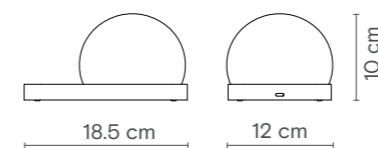

Dimensions / Dimensions / Dimensiones

Materials / Matériaux / Materiales

Recycled plastic base and glass shade.
Base en plastique recyclé et abat-jour en verre.
Base de plástico reciclado y pantalla de vidrio.

Finishes / Finitions / Acabados

- Terrazzo black base and transparent fumme glass / Base en terrazzo noir et verre fumé transparent / Base de terrazzo negro y vidrio ahumado transparente
  Ref. 01582
- Terrazzo black base and opal white glass / Base en terrazzo noir et verre blanc opale / Base de terrazzo negro y vidrio blanco opal
  Ref. 01599
- Terrazzo grey base and transparent fumme glass / Base en terrazzo gris et verre fumé transparent / Base de terrazzo gris y vidrio ahumado transparente
  Ref. 02084
- Terrazzo grey base and opal white glass / Base en terrazzo gris et verre blanc opale / Base de terrazzo gris y vidrio blanco opal
  Ref. 02091
- Terrazzo grey base and transparent fumme glass / Base en terrazzo gris et verre fumé transparent / Base de terrazzo gris y vidrio ahumado transparente
  Ref. 01285
- Terrazzo grey base and opal white glass / Base en terrazzo gris et verre blanc opale / Base de terrazzo gris y vidrio blanco opal
  Ref. 01292

Certificates / Certificats / Certificados