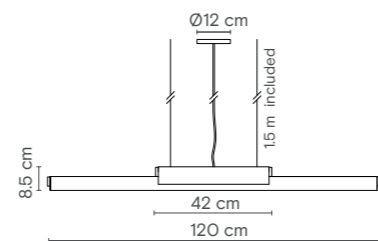

Dimensions / Dimensions / Dimensiones