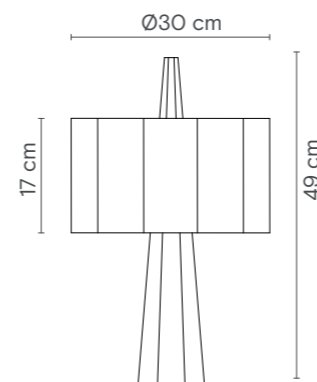

Dimensions / Dimensions / Dimensiones

Certificates / Certificats / Certificados