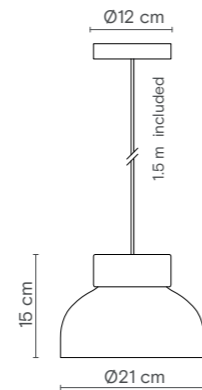

Dimensions / Dimensions / Dimensiones

Materials / Matériaux / Materiales

Aluminum shade, natural ash wood base and textile cable.
Abat-jour en aluminium, base en bois de frêne naturel et câble textile.
Pantalla de aluminio, base de madera de fresno natural y cable textil.

Certificates / Certificats / Certificados