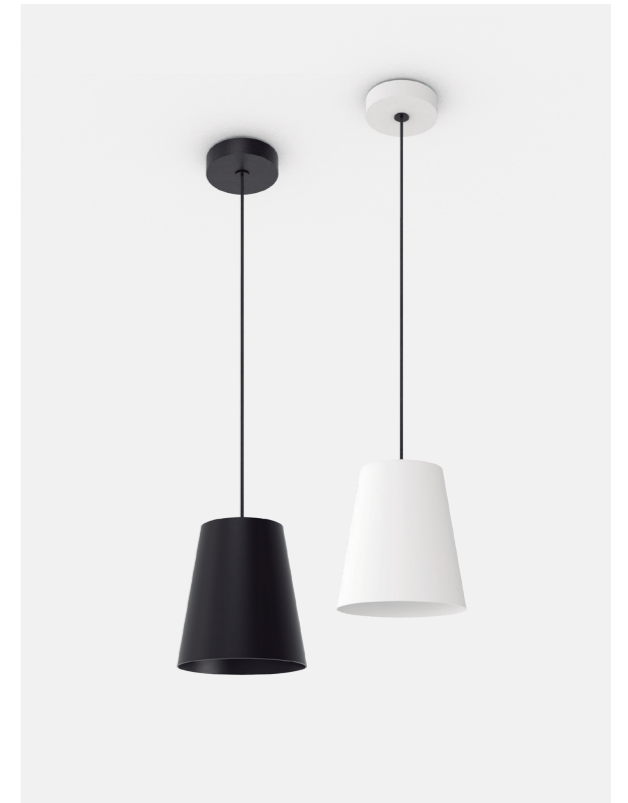

R-Basics

Available on demand and with minimum purchase quantities.
Disponible sur demande et dans des quantités d'achat minmales.
Disponible bajo pedido y cantidades mínimas de compra.