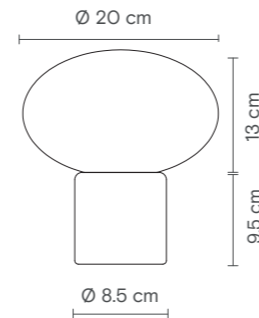

Dimensions / Dimensions / Dimensiones

Certificates / Certificats / Certificados