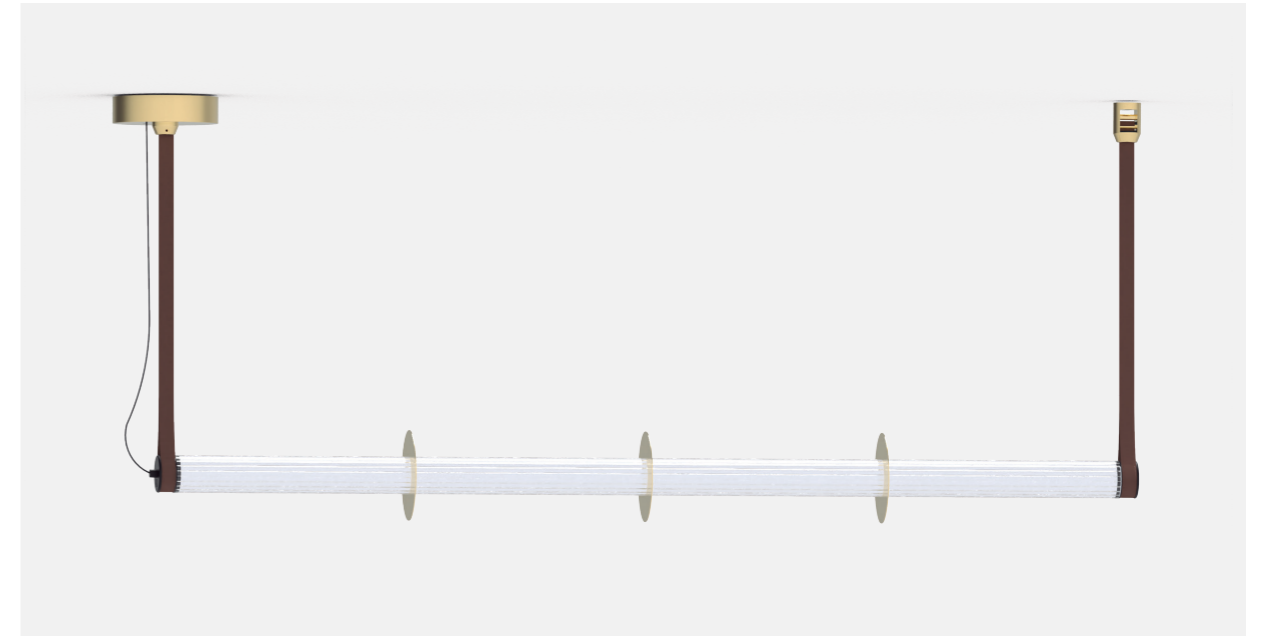

Roseline

Description / Description / Descripción

Lamp / Lampe / Lámpara	LED
Power / Puissance / Potencia	25W
Flux / Flux / Flujo	1300Lm
Colour t. / T. couleur / T. color	3000K
Angle / Angle / Ángulo	360°
CRI / IRC / IRC	≥ 85
IP / IP / IP	IP20
Protocol / Protocole / Protocolo	On-off
Driver / Driver / Controlador	Included / Inclus / Incluido
Voltage / Voltage / Voltaje	220-240V
Guarantee / Garantie / Garantía	5 years / 5 ans / 5 años
Cable / Câble / Cable	1,5m

Materials / Matériaux / Materiales

Brass structure, transparent glass shade, plastic cable, and strap.
Structure en laiton, abat-jour en verre transparent, câble en plastique et sangle.
Estructura de latón, pantalla de vidrio transparente, cable plástico y correa.

Finishes / Finitions / Acabados

● Gold / Doré / Dorado
Ref. 05863

Certificates / Certificats / Certificados

CE ♻️ ⌚

Dimensions / Dimensions / Dimensiones