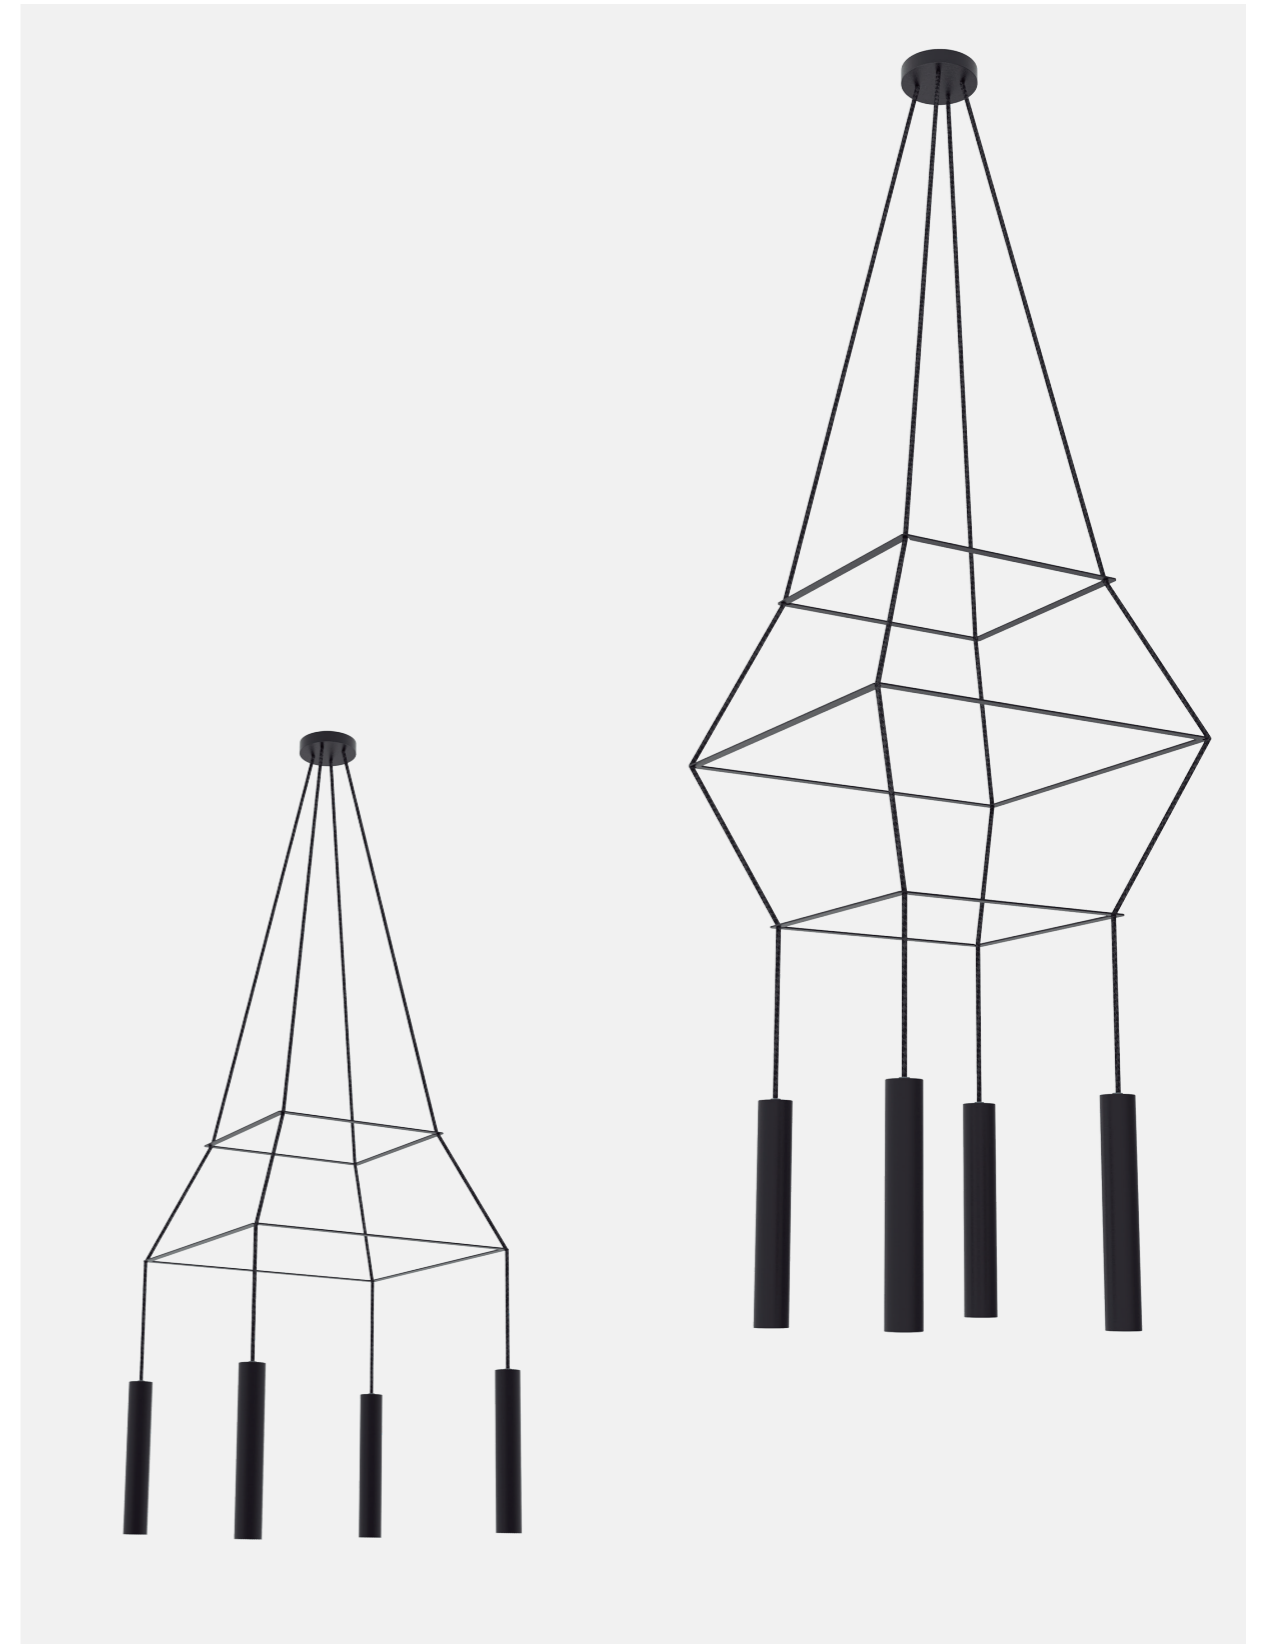

Dimensions / Dimensions / Dimensiones

Certificates / Certificats / Certificados

Rose

PENDANT / SUSPENSION / COLGANTE

Rose chandelier circular 40 structure

Materials / Matériaux / Materiales

Smooth brass structure.
Structure en laiton lisse.
Estructura de latón liso.