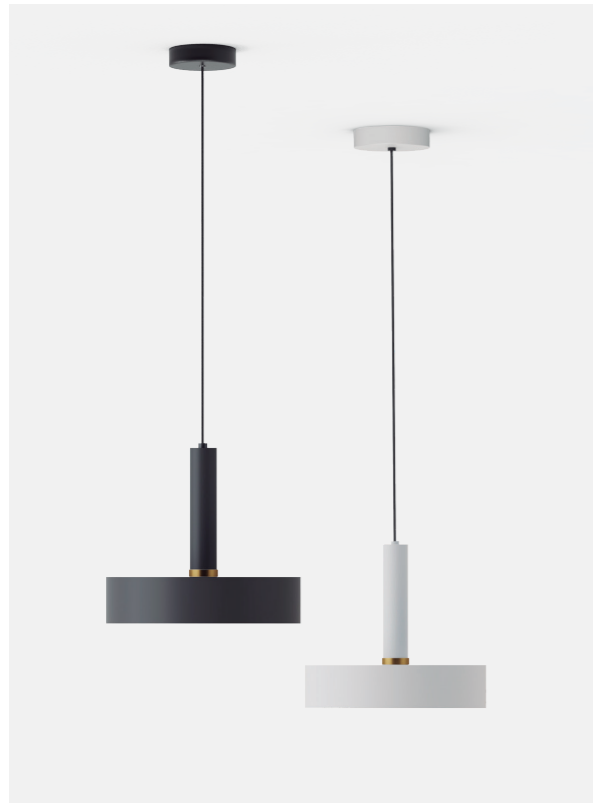

Renata flat

Description / Description/ Descripción

Lamp / Lampe / Lámpara	E27
Power / Puissance / Potencia	-
Flux / Flux / Flujo	-
Colour t. / T. couleur / T. color	-
Angle / Angle / Ángulo	-
CRI / IRC / IRC	-
IP / IP / IP	IP20
Protocol / Protocole / Protocolo	On-off
Driver / Driver / Controlador	-
Voltage / Voltage / Voltaje	220-240V
Guarantee / Garantie / Garantía	2 years / 2 ans / 2 años
Cable / Câble / Cable	1,5m

Materials / Matériaux / Materiales

Aluminum structure and textile cable.
Structure en aluminium et câble textile.
Estructura de aluminio y cable textil.

Finishes / Finitions / Acabados

- Matte black / Noir mat / Negro mate
  Ref. 00172
- Matte white / Blanc mat / Blanco mate
  Ref. 00196