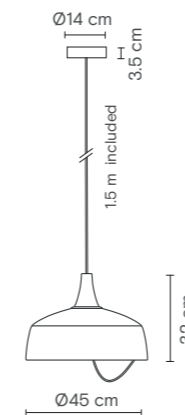

Dimensions / Dimensions / Dimensiones

Certificates / Certificats / Certificados

R-Basics

Available on demand and with minimum purchase quantities.
Disponible sur demande et dans des quantités d'achat minmales.
Disponible bajo pedido y cantidades mínimas de compra.