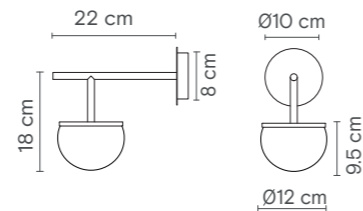

Dimensions / Dimensions / Dimensiones

Certificates / Certificats / Certificados

Roma 60 / Roma 120

Hector.C.H

Description / Description/ Descripción

Lamp / Lampe / Lámpara	G9
Power / Puissance / Potencia	-
Flux / Flux / Flujo	-
Colour t. / T. couleur / T. color	-
Angle / Angle / Ángulo	-
CRI / IRC / IRC	-
IP / IP / IP	IP20
Protocol / Protocole / Protocolo	On-off
Driver / Driver / Controlador	-
Voltage / Voltage / Voltaje	220-240V
Guarantee / Garantie / Garantía	3 years / 3 ans / 3 años