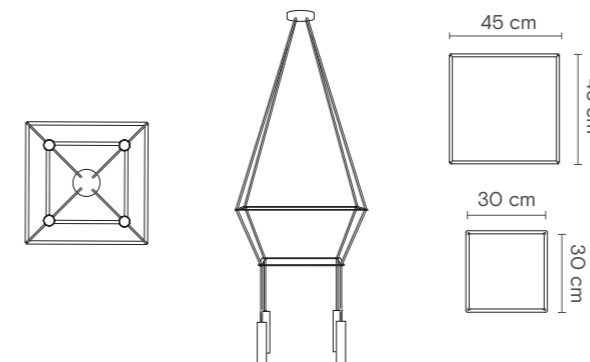

Dimensions / Dimensions / Dimensiones

Rose chandelier square 45 structure

Materials / Matériaux / Materiales

Smooth brass structure.
Structure en laiton lisse.
Estructura de latón liso.

Finishes / Finitions / Acabados

● Matte black / Noir mat / Negro mate
Ref. 03548

Certificates / Certificats / Certificados