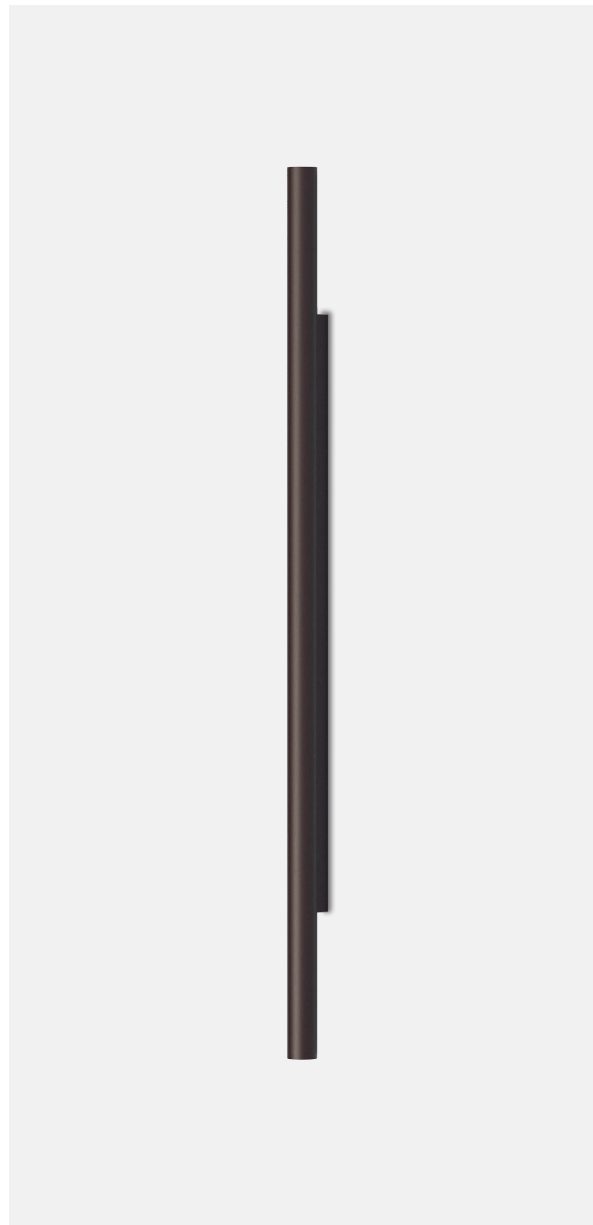

GAUZAK.

Rodi

Description / Description / Descripción

Lamp / Lampe / Lámpara	2xGU10
Power / Puissance / Potencia	-
Flux / Flux / Flujo	-
Colour t. / T. couleur / T. color	-
Angle / Angle / Ángulo	-
CRI / IRC / IRC	-
IP / IP / IP	IP20
Protocol / Protocole / Protocolo	On-off
Driver / Driver / Controlador	-
Voltage / Voltage / Voltaje	220-240V
Guarantee / Garantie / Garantía	3 years / 3 ans / 3 años

Materials / Matériaux / Materiales

Iron structure.
Structure en fer.
Estructura de hierro.

Finishes / Finitions / Acabados

- Matte black / Noir mat / Negro mate
  Ref. 01230

Dimensions / Dimensions / Dimensiones

Certificates / Certificats / Certificados