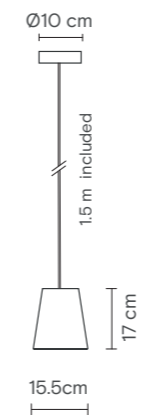

Dimensions / Dimensions / Dimensiones

Certificates / Certificats / Certificados