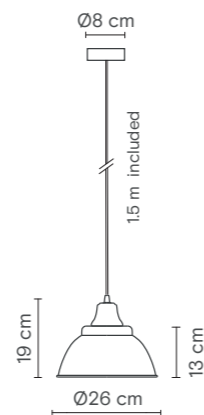

Dimensions / Dimensions / Dimensiones

Certificates / Certificats / Certificados

R-Basics

Available on demand and with minimum purchase quantities.
Disponible sur demande et dans des quantités d'achat minmales.
Disponible bajo pedido y cantidades mínimas de compra.

Lira 40

Description / Description/ Descripción

Lamp / Lampe / Lámpara	GX53
Power / Puissance / Potencia	-
Flux / Flux / Flujo	-
Colour t. / T. couleur / T. color	-
Angle / Angle / Ángulo	-
CRI / IRC / IRC	-
IP / IP / IP	IP20
Protocol / Protocole / Protocolo	On-off
Driver / Driver / Controlador	-
Voltage / Voltage / Voltaje	220-240V
Guarantee / Garantie / Garantía	2 years / 2 ans / 2 años
Cable / Câble / Cable	1,5m

Materials / Matériaux / Materiales

Aluminum structure and textile cable.
Structure en aluminium et câble textile.
Estructura de aluminio y cable textil.

Finishes / Finitions / Acabados

- Matte black / Noir mat / Negro mate
  Ref. 05412
- Matte white / Blanc mat / Blanco mate
  Ref. 05429
- Custom / Personnalisé / Personalizado
  Ref. 05429