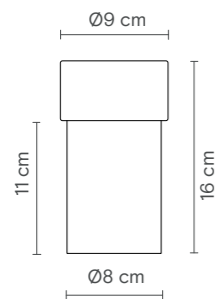

Dimensions / Dimensions / Dimensiones

Materials / Matériaux / Materiales

Natural alabaster shade and recycled wood and PLA base.
Abat-jour en albâtre naturel et base en bois recyclé et PLA.
Pantalla de alabastro natural y base de madera reciclada y PLA.