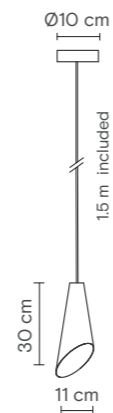

Dimensions / Dimensions / Dimensiones

Certificates / Certificats / Certificados

R-Basics

Available on demand and with minimum purchase quantities.
Disponible sur demande et dans des quantités d'achat minmales.
Disponible bajo pedido y cantidades mínimas de compra.