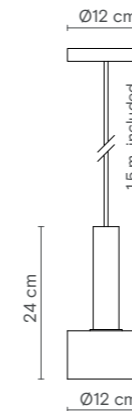

Dimensions / Dimensions / Dimensiones

Certificates / Certificats / Certificados

R-Basics

Available on demand and with minimum purchase quantities.
Disponible sur demande et dans des quantités d'achat minmales.
Disponible bajo pedido y cantidades mínimas de compra.