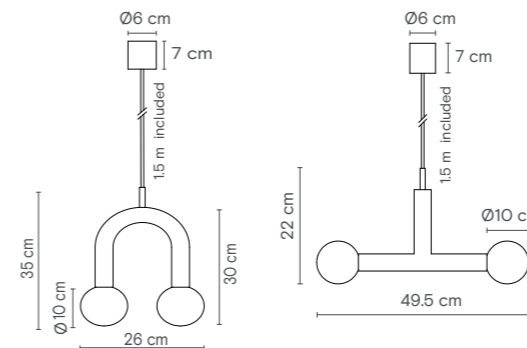

Dimensions / Dimensions / Dimensiones

Rigoberta trio

Description / Description/ Descripción

Lamp / Lampe / Lámpara	2xG9
Power / Puissance / Potencia	-
Flux / Flux / Flujo	-
Colour t. / T. couleur / T. color	-
Angle / Angle / Ángulo	-
CRI / IRC / IRC	-
IP / IP / IP	IP20
Protocol / Protocole / Protocolo	On-off
Driver / Driver / Controlador	-
Voltage / Voltage / Voltaje	220-240V
Guarantee / Garantie / Garantía	3 years / 3 ans / 3 años
Cable / Câble / Cable	1,5m

Materials / Matériaux / Materiales

Iron structure, opal glass and textile cable.
Structure en fer, verre opale et câble textile.
Estructura de hierro, vidrio opal y cable textil.

Finishes / Finitions / Acabados

- Matte black / Noir mat / Negro mate
  Ref. 00424 Rigoberta super curved
  Ref. 00578 Rigoberta trio

Certificates / Certificats / Certificados