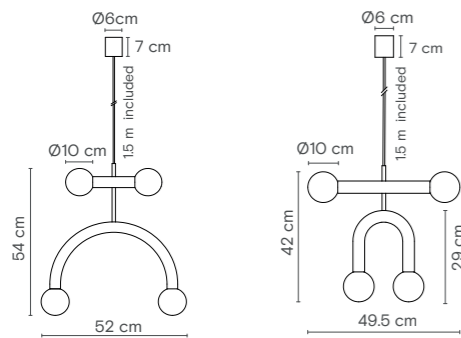

Dimensions / Dimensions / Dimensiones

Riga 80

Description / Description/ Descripción

Lamp / Lampe / Lámpara	2xG9
Power / Puissance / Potencia	-
Flux / Flux / Flujo	-
Colour t. / T. couleur / T. color	-
Angle / Angle / Ángulo	-
CRI / IRC / IRC	-
IP / IP / IP	IP20
Protocol / Protocole / Protocolo	On-off
Driver / Driver / Controlador	-
Voltage / Voltage / Voltaje	220-240V
Guarantee / Garantie / Garantía	3 years / 3 ans / 3 años
Cable / Câble / Cable	1,5m

Dimensions / Dimensions / Dimensiones

Rigoberta duo curved

Description / Description/ Descripción

Lamp / Lampe / Lámpara	4xG9
Power / Puissance / Potencia	-
Flux / Flux / Flujo	-
Colour t. / T. couleur / T. color	-
Angle / Angle / Ángulo	-
CRI / IRC / IRC	-
IP / IP / IP	IP20
Protocol / Protocole / Protocolo	On-off
Driver / Driver / Controlador	-
Voltage / Voltage / Voltaje	220-240V
Guarantee / Garantie / Garantía	3 years / 3 ans / 3 años
Cable / Câble / Cable	1,5m

Dimensions / Dimensions / Dimensiones

Rigoberta duo super curved

Description / Description/ Descripción

Lamp / Lampe / Lámpara	4xG9
Power / Puissance / Potencia	-
Flux / Flux / Flujo	-
Colour t. / T. couleur / T. color	-
Angle / Angle / Ángulo	-
CRI / IRC / IRC	-
IP / IP / IP	IP20
Protocol / Protocole / Protocolo	On-off
Driver / Driver / Controlador	-
Voltage / Voltage / Voltaje	220-240V
Guarantee / Garantie / Garantía	3 years / 3 ans / 3 años
Cable / Câble / Cable	1,5m