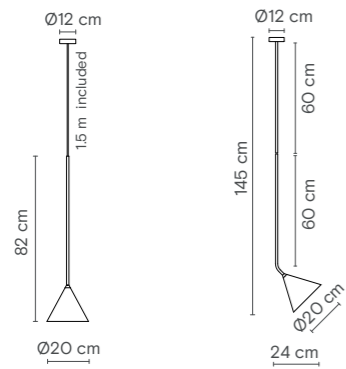

Dimensions / Dimensions / Dimensiones

Rubi mono side

Description / Description/ Descripción

Lamp / Lampe / Lámpara	G9
Power / Puissance / Potencia	-
Flux / Flux / Flujo	-
Colour t. / T. couleur / T. color	-
Angle / Angle / Ángulo	-
CRI / IRC / IRC	-
IP / IP / IP	IP20
Protocol / Protocole / Protocolo	On-off
Driver / Driver / Controlador	-
Voltage / Voltage / Voltaje	220-240V
Guarantee / Garantie / Garantía	3 years / 3 ans / 3 años
Cable / Câble / Cable	1,5m

Materials / Matériaux / Materiales

Iron structure, opal glass and textile cable.
Structure en fer, verre opale et câble textile.
Estructura de hierro, vidrio opal y cable textil.

Finishes / Finitions / Acabados

- Matte black and gold / Noir mat et doré / Negro mate y dorado
  Ref. 00998 Rubi mono
  Ref. 01001 Rubi mono side

Certificates / Certificats / Certificados

Rubi

PENDANT / SUSPENSION / COLGANTE