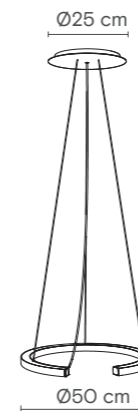

Dimensions / Dimensions / Dimensiones

Certificates / Certificats / Certificados