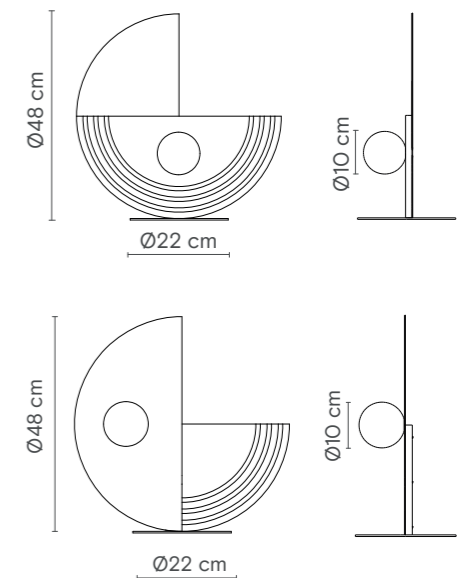

Regina side

Dimensions / Dimensions / Dimensiones

Remi lantern

Description / Description/ Descripción

Lamp / Lampe / Lámpara	G9
Power / Puissance / Potencia	-
Flux / Flux / Flujo	-
Colour t. / T. couleur / T. color	-
Angle / Angle / Ángulo	-
CRI / IRC / IRC	-
IP / IP / IP	IP20
Protocol / Protocole / Protocolo	On-off
Driver / Driver / Controlador	-
Voltage / Voltage / Voltaje	220-240V
Guarantee / Garantie / Garantía	3 years / 3 ans / 3 años
Cable / Câble / Cable	2m