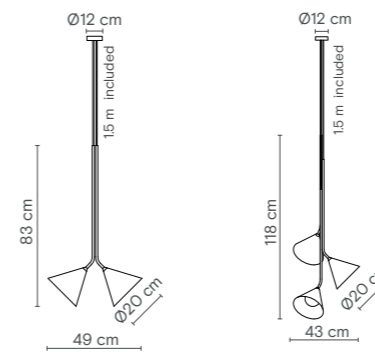

Dimensions / Dimensions / Dimensiones

Rubi trio

Description / Description/ Descripción

Lamp / Lampe / Lámpara	3xG9
Power / Puissance / Potencia	-
Flux / Flux / Flujo	-
Colour t. / T. couleur / T. color	-
Angle / Angle / Ángulo	-
CRI / IRC / IRC	-
IP / IP / IP	IP20
Protocol / Protocole / Protocolo	On-off
Driver / Driver / Controlador	-
Voltage / Voltage / Voltaje	220-240V
Guarantee / Garantie / Garantía	3 years / 3 ans / 3 años
Cable / Câble / Cable	1,5m

Materials / Matériaux / Materiales

Iron structure, opal glass and textile cable.
Structure en fer, verre opale et câble textile.
Estructura de hierro, vidrio opal y cable textil.

Finishes / Finitions / Acabados

- Matte black and gold / Noir mat et doré / Negro mate y dorado
  Ref. 01018 Rubi duo
  Ref. 01025 Rubi trio

Certificates / Certificats / Certificados