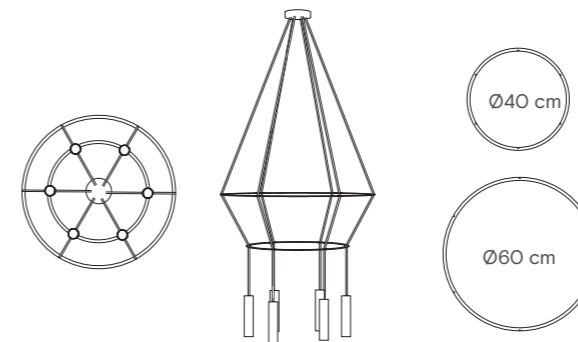

Dimensions / Dimensions / Dimensiones

Certificates / Certificats / Certificados