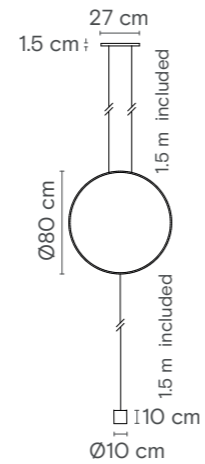

Dimensions / Dimensions / Dimensiones

Certificates / Certificats / Certificados