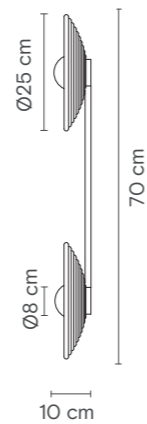

Dimensions / Dimensions / Dimensiones