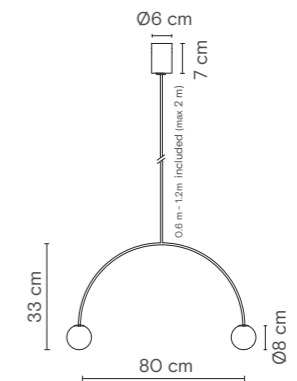

Dimensions / Dimensions / Dimensiones