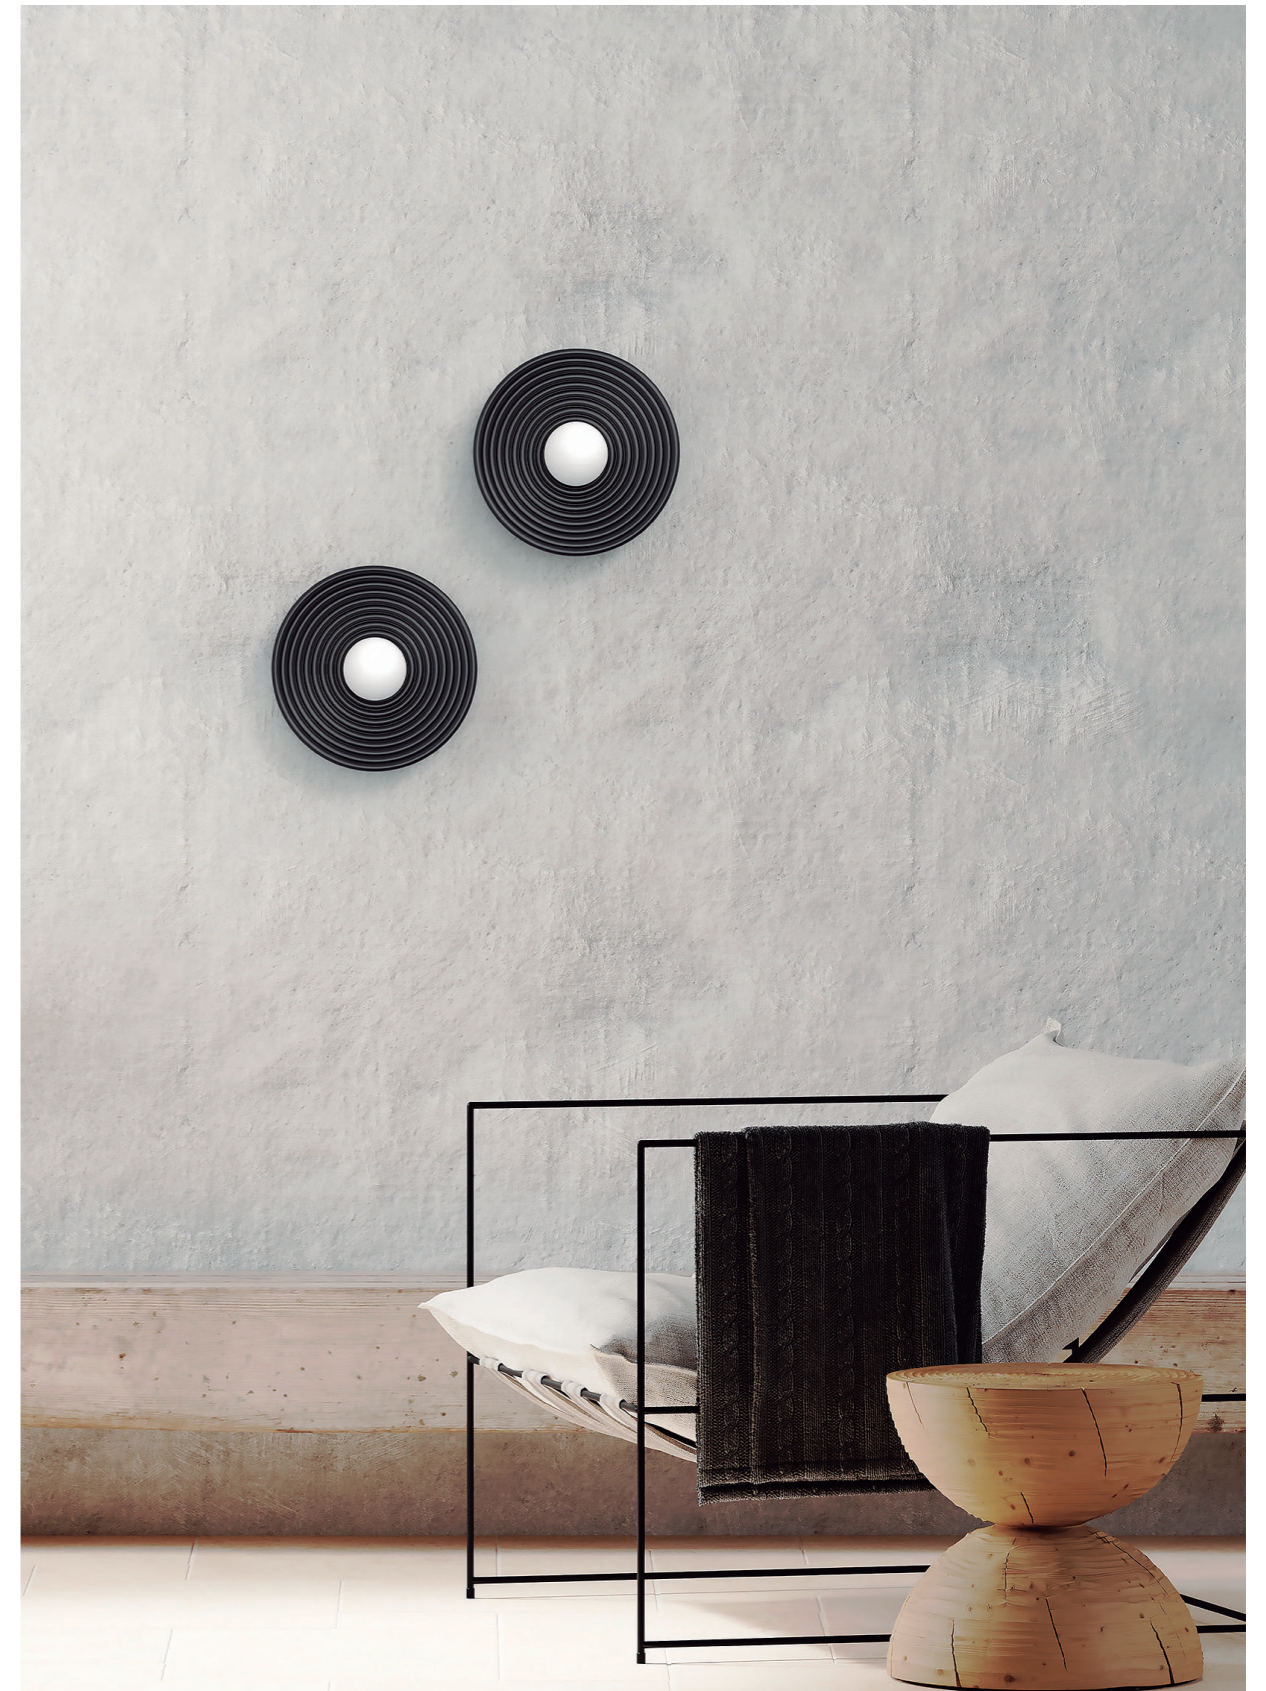

Randa mono

Description / Description/ Descripción

Lamp / Lampe / Lámpara	G9
Power / Puissance / Potencia	-
Flux / Flux / Flujo	-
Colour t. / T. couleur / T. color	-
Angle / Angle / Ángulo	-
CRI / IRC / IRC	-
IP / IP / IP	IP20
Protocol / Protocole / Protocolo	On-off
Driver / Driver / Controlador	-
Voltage / Voltage / Voltaje	220-240V
Guarantee / Garantie / Garantía	3 years / 3 ans / 3 años

Materials / Matériaux / Materiales

Aluminum structure and opal glass.
Structure en aluminium et verre opale.
Estructura de aluminio y cristal opal.

Finishes / Finitions / Acabados

- Matte black / Noir mat / Negro mate
  Ref. 04484

Dimensions / Dimensions / Dimensiones

Certificates / Certificats / Certificados

SIGO,