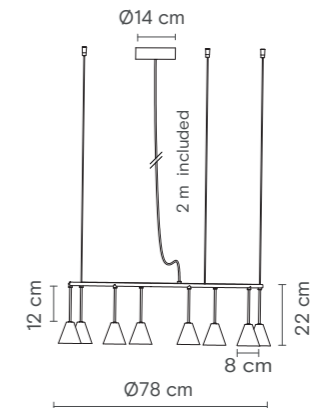

Dimensions / Dimensions / Dimensiones