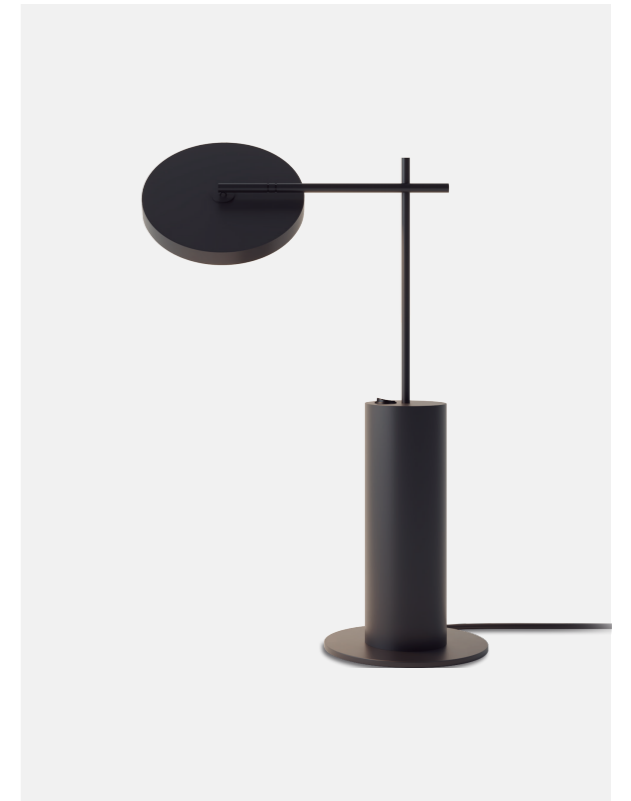

SIGO,

Rafaela

Description / Descripción / Descripción

Lamp / Lampe / Lámpara	LED
Power / Puissance / Potencia	6,5W
Flux / Flux / Flujo	1050Lm
Colour t. / T. couleur / T. color	3000K
Angle / Angle / Ángulo	120°
CRI / IRC / IRC	≥ 90
IP / IP / IP	IP20
Protocol / Protocole / Protocolo	On-off
Driver / Driver / Controlador	Included / Inclus / Incluido
Voltage / Voltage / Voltaje	220-240V
Guarantee / Garantie / Garantía	5 years / 5 ans / 5 años
Cable / Câble / Cable	2m

Materials / Matériaux / Materiales

Iron structure, aluminum head, methacrylate diffuser and textile cable.

Structure en fer, tête en aluminium, diffuseur en méthacrylate et câble textile.

Estructura de hierro, cabeza de aluminio, difusor de metacrilato y cable textil.

Finishes / Finitions / Acabados

- Matte black / Noir mat / Negro mate
  Ref. 01032
- Matte white / Blanc mat / Blanco mate
  Ref. 05979

Dimensions / Dimensions / Dimensiones

Certificates / Certificats / Certificados

SIGO,