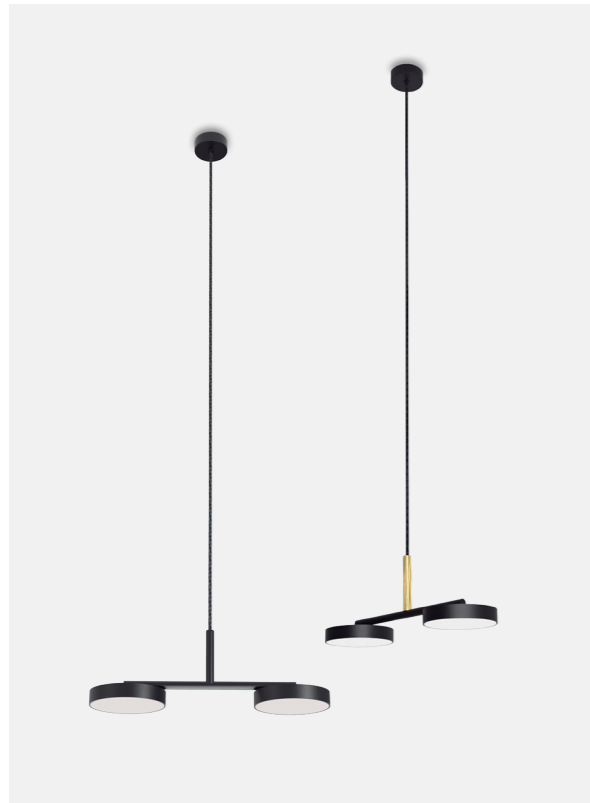

Dimensions / Dimensions / Dimensiones

Certificates / Certificats / Certificados

Rafaela duo

Description / Description/ Descripción

Lamp / Lampe / Lámpara	LED
Power / Puissance / Potencia	23,6W
Flux / Flux / Flujo	3040Lm
Colour t. / T. couleur / T. color	3000K
Angle / Angle / Ángulo	120°
CRI / IRC / IRC	≥ 90
IP / IP / IP	IP20
Protocol / Protocole / Protocolo	On-off / DALI
Driver / Driver / Controlador	Included / Inclus / Incluido
Voltage / Voltage / Voltaje	220-240V
Guarantee / Garantie / Garantía	5 years / 5 ans / 5 años
Cable / Câble / Cable	1,5m