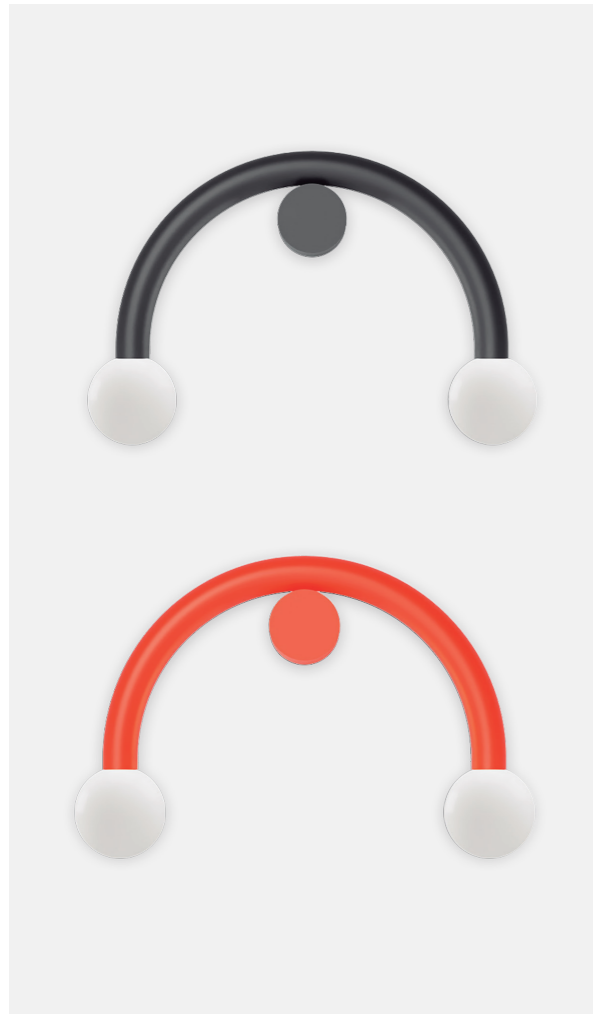

Dimensions / Dimensions / Dimensiones

Rigoberta direct curved

Description / Description/ Descripción

Lamp / Lampe / Lámpara	2xG9
Power / Puissance / Potencia	-
Flux / Flux / Flujo	-
Colour t. / T. couleur / T. color	-
Angle / Angle / Ángulo	-
CRI / IRC / IRC	-
IP / IP / IP	IP20
Protocol / Protocole / Protocolo	On-off
Driver / Driver / Controlador	-
Voltage / Voltage / Voltaje	220-240V
Guarantee / Garantie / Garantía	3 years / 3 ans / 3 años