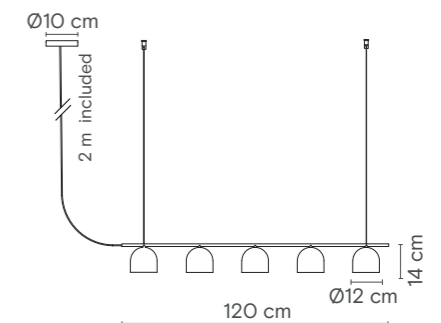

Dimensions / Dimensions / Dimensiones

Materials / Matériaux / Materiales

Iron structure and textile cable.
Structure en fer et câble textile.
Estructura de hierro y cable textil.

Certificates / Certificats / Certificados