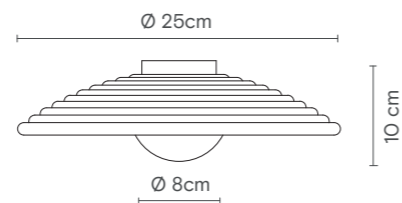

Dimensions / Dimensions / Dimensiones

Certificates / Certificats / Certificados

SIGO,