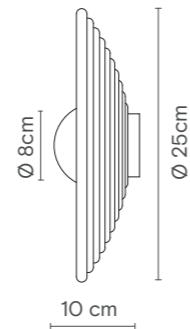

Dimensions / Dimensions / Dimensiones

Certificates / Certificats / Certificados

SIGO,