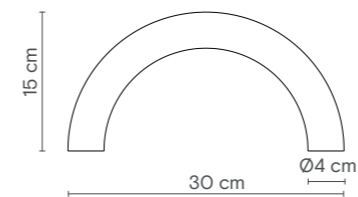

Dimensions / Dimensions / Dimensiones

Materials / Matériaux / Materiales

Iron structure.
Structure en fer.
Estructura de hierro.

Finishes / Finitions / Acabados

- Matte black / Noir mat / Negro mate
Ref. 01308
- Bright orange / Orange vif / Naranja brillante
Ref. 01605
- Colza yellow / Jaune colza / Amarillo de colza
Ref. 02640
- Custom / Personnalisé / Personalizado
Ref. 02664