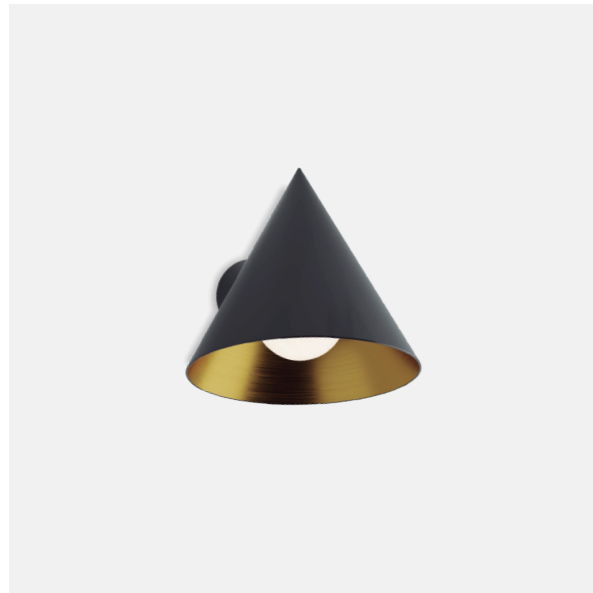

Rubi mono

Description / Description/ Descripción

Lamp / Lampe / Lámpara	G9
Power / Puissance / Potencia	-
Flux / Flux / Flujo	-
Colour t. / T. couleur / T. color	-
Angle / Angle / Ángulo	-
CRI / IRC / IRC	-
IP / IP / IP	IP20
Protocol / Protocole / Protocolo	On-off
Driver / Driver / Controlador	-
Voltage / Voltage / Voltaje	220-240V
Guarantee / Garantie / Garantía	3 years / 3 ans / 3 años

Materials / Matériaux / Materiales

Iron structure and opal glass.
Structure en fer et verre opale.
Estructura de hierro y vidrio opal.

Finishes / Finitions / Acabados

- Matte black and gold / Noir mat et doré / Negro mate y dorado
- Ref. 00974 Rubi mono
- Ref. 00981 Rubi duo

Certificates / Certificats / Certificados

Rubi duo

Description / Description/ Descripción

Lamp / Lampe / Lámpara	G9
Power / Puissance / Potencia	-
Flux / Flux / Flujo	-
Colour t. / T. couleur / T. color	-
Angle / Angle / Ángulo	-
CRI / IRC / IRC	-
IP / IP / IP	IP20
Protocol / Protocole / Protocolo	On-off
Driver / Driver / Controlador	-
Voltage / Voltage / Voltaje	220-240V
Guarantee / Garantie / Garantía	3 years / 3 ans / 3 años

Dimensions / Dimensions / Dimensiones