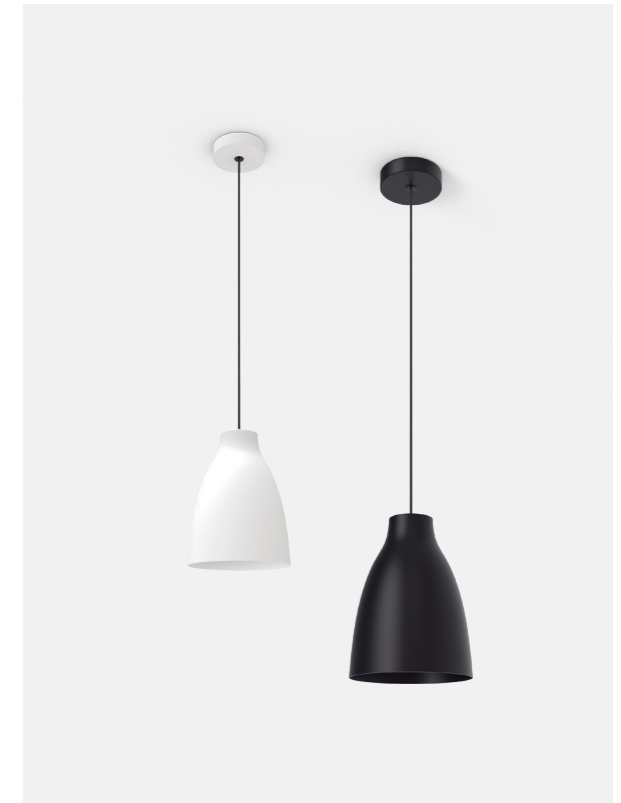

Suki

PENDANT / SUSPENSION / COLGANTE

Suki

Description / Description / Descripción

Lamp / Lampe / Lámpara	E27
Power / Puissance / Potencia	-
Flux / Flux / Flujo	-
Colour t. / T. couleur / T. color	-
Angle / Angle / Ángulo	-
CRI / IRC / IRC	-
IP / IP / IP	IP20
Protocol / Protocole / Protocolo	On-off
Driver / Driver / Controlador	-
Voltage / Voltage / Voltaje	220-240V
Guarantee / Garantie / Garantía	2 years / 2 ans / 2 años
Cable / Câble / Cable	1,5m

Materials / Matériaux / Materiales

Aluminum structure and textile cable.
Structure en aluminium et câble textile.
Estructura de aluminio y cable textil.

Finishes / Finitions / Acabados

- Matte black / Noir mat / Negro mate
  Ref. 05283
- Matte white / Blanc mat / Blanco mate
  Ref. 05290
- Custom / Personnalisé / Personalizado
  Ref. 05306

Dimensions / Dimensions / Dimensiones

Certificates / Certificats / Certificados

R-Basics

Available on demand and with minimum purchase quantities.
Disponible sur demande et dans des quantités d'achat minmales.
Disponible bajo pedido y cantidades mínimas de compra.