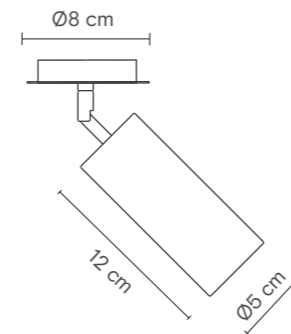

Dimensions / Dimensions / Dimensiones

Materials / Matériaux / Materiales

Iron structure.
 Structure en fer.
 Estructura de hierro.

Finishes / Finitions / Acabados

- Matte black / Noir mat / Negro mate
 Ref. 05498
- Matte white / Blanc mat / Blanco mate
 Ref. 05504
- Gold / Doré / Dorado
 Ref. 05511