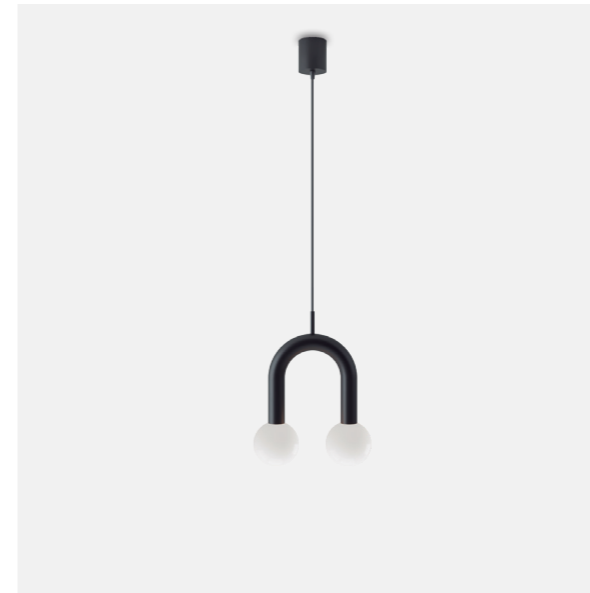

Rigoberta super curved

Description / Description/ Descripción

Lamp / Lampe / Lámpara	2xG9
Power / Puissance / Potencia	-
Flux / Flux / Flujo	-
Colour t. / T. couleur / T. color	-
Angle / Angle / Ángulo	-
CRI / IRC / IRC	-
IP / IP / IP	IP20
Protocol / Protocole / Protocolo	On-off
Driver / Driver / Controlador	-
Voltage / Voltage / Voltaje	220-240V
Guarantee / Garantie / Garantía	3 years / 3 ans / 3 años
Cable / Câble / Cable	1,5m