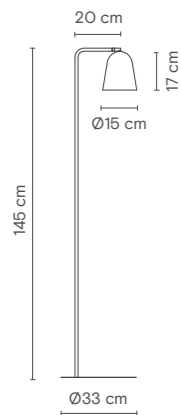

Finishes / Finitions / Acabados

- Matte black / Noir mat / Negro mate
Ref. 05092
- Matte white / Blanc mat / Blanco mate
Ref. 05108
- Custom / Personnalisé / Personalizado
Ref. 05115

Dimensions / Dimensions / Dimensiones