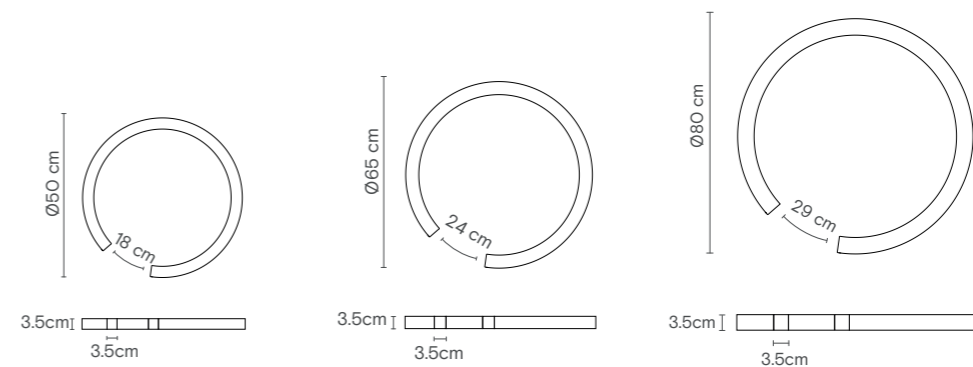

Certificates / Certificats / Certificados

Dimensions / Dimensions / Dimensiones

Materials / Matériaux / Materiales

Aluminum structure and silicone diffuser.
Structure en aluminium et diffuseur en silicone.
Estructura de aluminio y difusor de silicona.

Finishes / Finitions / Acabados

● Matte black / Noir mat / Negro mate	
Ref. 03616	2700K / On-off
Ref. 01391	3000K / On-off
Ref. 03623	2700K / DALI
Ref. 00714	3000K / DALI