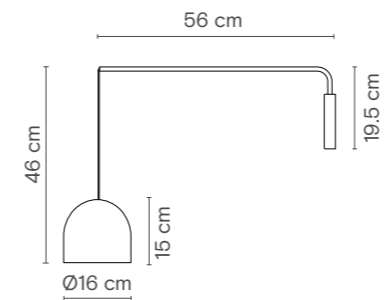

Dimensions / Dimensions / Dimensiones

Certificates / Certificats / Certificados