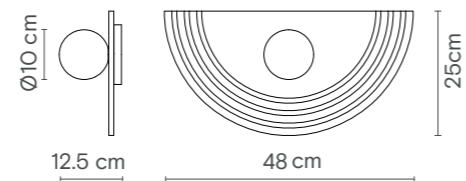

Dimensions / Dimensions / Dimensiones