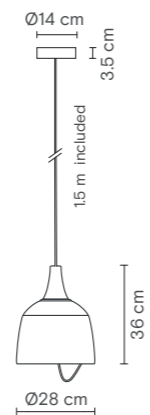

Dimensions / Dimensions / Dimensiones

Certificates / Certificats / Certificados

R-Basics

Available on demand and with minimum purchase quantities.
Disponible sur demande et dans des quantités d'achat minmales.
Disponible bajo pedido y cantidades mínimas de compra.