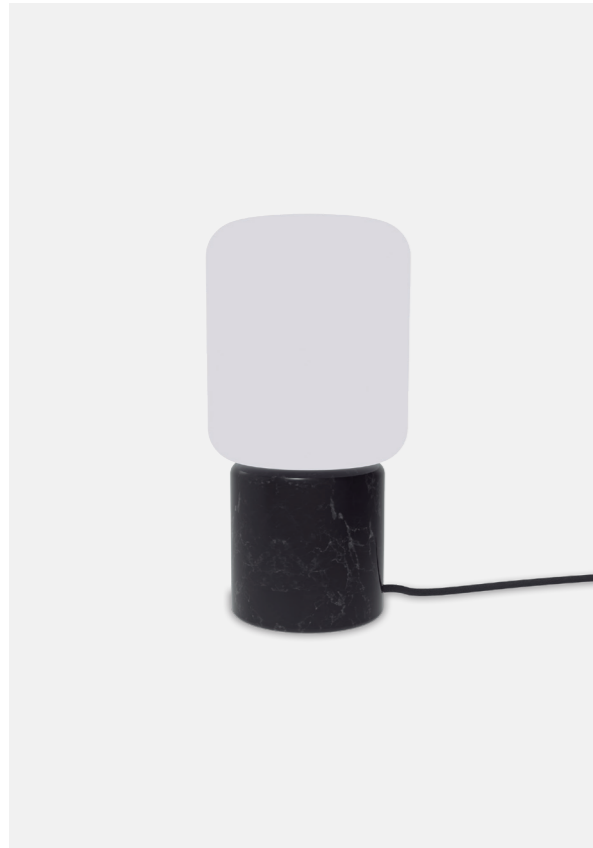

Regina side

Dimensions / Dimensions / Dimensiones

Remi lantern

Description / Description/ Descripción

Lamp / Lampe / Lámpara	G9
Power / Puissance / Potencia	-
Flux / Flux / Flujo	-
Colour t. / T. couleur / T. color	-
Angle / Angle / Ángulo	-
CRI / IRC / IRC	-
IP / IP / IP	IP20
Protocol / Protocole / Protocolo	On-off
Driver / Driver / Controlador	-
Voltage / Voltage / Voltaje	220-240V
Guarantee / Garantie / Garantía	3 years / 3 ans / 3 años
Cable / Câble / Cable	2m