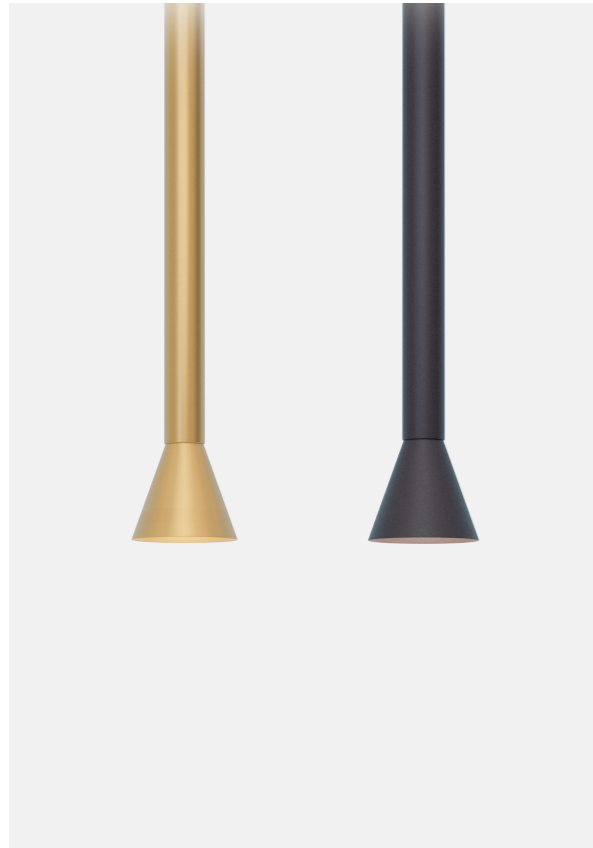

Raluca

Description / Description/ Descripción

Lamp / Lampe / Lámpara	LED
Power / Puissance / Potencia	8,5W
Flux / Flux / Flujo	980Lm
Colour t. / T. couleur / T. color	2700K / 3000K
Angle / Angle / Ángulo	45°
CRI / IRC / IRC	≥ 90
IP / IP / IP	IP20
Protocol / Protocole / Protocolo	On-off / DALI
Driver / Driver / Controlador	Included / Inclus / Incluido
Voltage / Voltage / Voltaje	220-240V
Guarantee / Garantie / Garantía	5 years / 5 ans / 5 años

Materials / Matériaux / Materiales

Iron structure and aluminum head.
Structure en fer et tête en aluminium.
Estructura de hierro y cabeza de aluminio.

Finishes / Finitions / Acabados

- Matte black / Noir mat / Negro mate
  - Ref. 03937 2700K On-off
  - Ref. 01247 3000K On-off
  - Ref. 03951 2700K DALI
  - Ref. 02701 3000K DALI
- Gold / Doré / Dorado
  - Ref. 03944 2700K On-off
  - Ref. 01254 3000K On-off
  - Ref. 03968 2700K DALI
  - Ref. 02718 3000K DALI

Dimensions / Dimensions / Dimensiones

Certificates / Certificats / Certificados