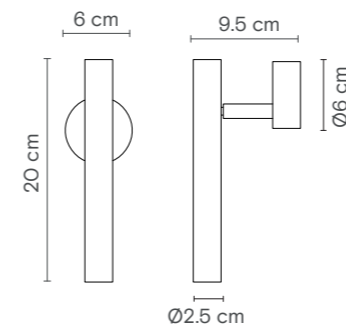

Dimensions / Dimensions / Dimensiones

Certificates / Certificats / Certificados