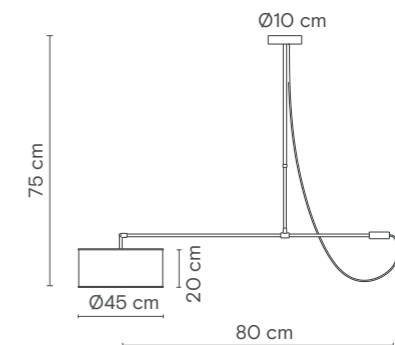

Dimensions / Dimensions / Dimensiones