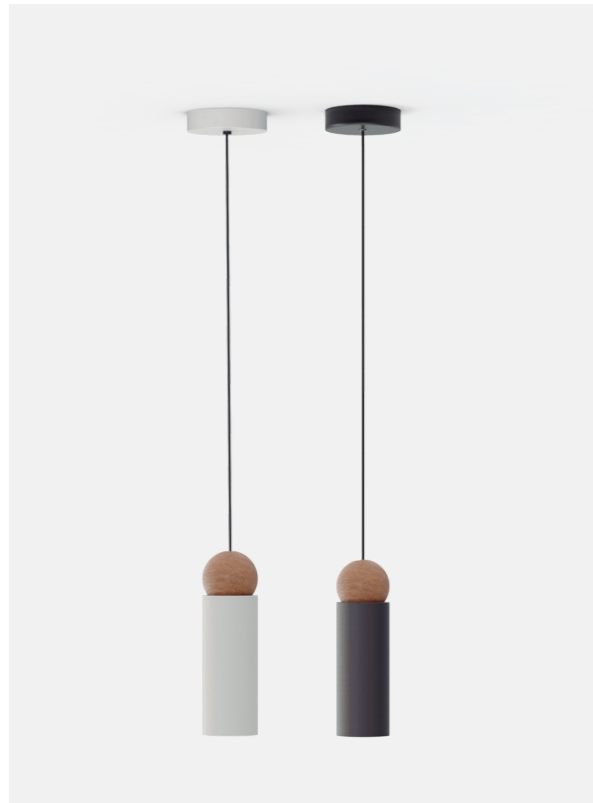

R-Basics

Available on demand and with minimum purchase quantities.
Disponible sur demande et dans des quantités d'achat minimales.
Disponible bajo pedido y cantidades mínimas de compra.

Rocio

Description / Description/ Descripción

Lamp / Lampe / Lámpara	GU10
Power / Puissance / Potencia	-
Flux / Flux / Flujo	-
Colour t. / T. couleur / T. color	-
Angle / Angle / Ángulo	-
CRI / IRC / IRC	-
IP / IP / IP	IP20
Protocol / Protocole / Protocolo	On-off
Driver / Driver / Controlador	-
Voltage / Voltage / Voltaje	220-240V
Guarantee / Garantie / Garantía	2 years / 2 ans / 2 años
Cable / Câble / Cable	1,5m

Materials / Matériaux / Materiales

Brass structure, ash wood ball and textile cable.
Structure en laiton, boule en bois de frêne et câble textile.
Estructura de latón, bola de madera de fresno y cable textil.

Finishes / Finitions / Acabados

- Matte black / Noir mat / Negro mate
  Ref. 01117
- Matte white / Blanc mat / Blanco mate
  Ref. 01124

Dimensions / Dimensions / Dimensiones

Certificates / Certificats / Certificados