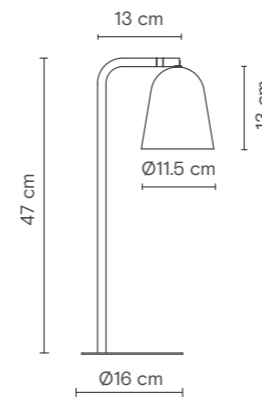

Dimensions / Dimensions / Dimensiones

Certificates / Certificats / Certificados

R-Basics

Available on demand and with minimum purchase quantities.
Disponible sur demande et dans des quantités d'achat minmales.
Disponible bajo pedido y cantidades mínimas de compra.