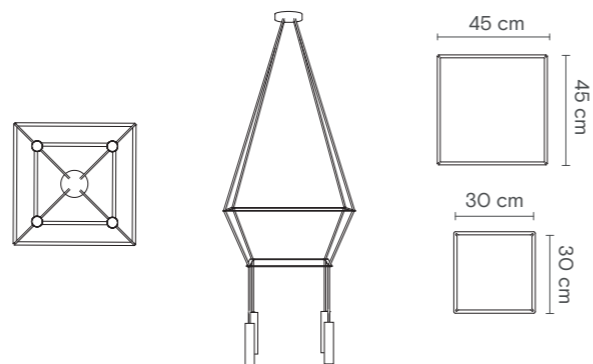

Dimensions / Dimensions / Dimensiones

Certificates / Certificats / Certificados

Rose

PENDANT / SUSPENSION / COLGANTE

Rose chandelier circular 40 structure

Materials / Matériaux / Materiales

Smooth brass structure.
Structure en laiton lisse.
Estructura de latón liso.