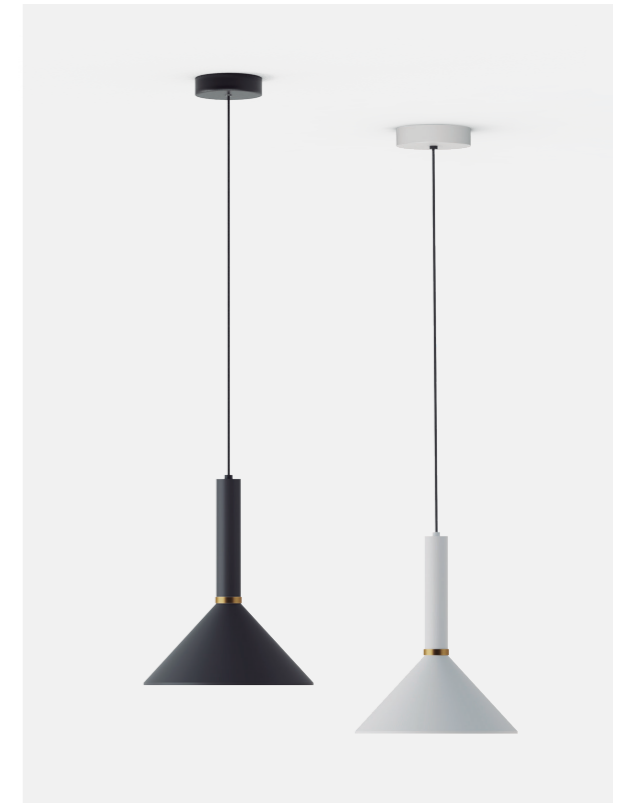

Renata cone

Description / Description/ Descripción

Lamp / Lampe / Lámpara	E27
Power / Puissance / Potencia	-
Flux / Flux / Flujo	-
Colour t. / T. couleur / T. color	-
Angle / Angle / Ángulo	-
CRI / IRC / IRC	-
IP / IP / IP	IP20
Protocol / Protocole / Protocolo	On-off
Driver / Driver / Controlador	-
Voltage / Voltage / Voltaje	220-240V
Guarantee / Garantie / Garantía	2 years / 2 ans / 2 años
Cable / Câble / Cable	1,5m

Materials / Matériaux / Materiales

Aluminum structure and textile cable.
Structure en aluminium et câble textile.
Estructura de aluminio y cable textil.

Finishes / Finitions / Acabados

- Matte black / Noir mat / Negro mate
  Ref. 00271
- Matte white / Blanc mat / Blanco mate
  Ref. 00264

Dimensions / Dimensions / Dimensiones

Certificates / Certificats / Certificados

R-Basics

Available on demand and with minimum purchase quantities.
Disponible sur demande et dans des quantités d'achat minimales.
Disponible bajo pedido y cantidades mínimas de compra.