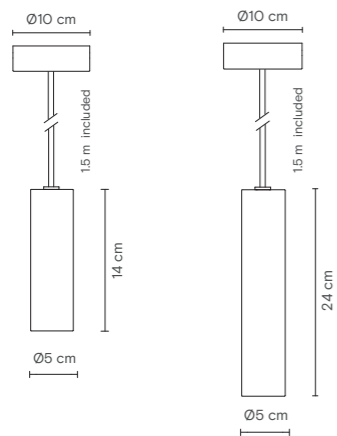

Dimensions / Dimensions / Dimensiones

Taria 24

Description / Description/ Descripción

Lamp / Lampe / Lámpara	GU10 mini
Power / Puissance / Potencia	-
Flux / Flux / Flujo	-
Colour t. / T. couleur / T. color	-
Angle / Angle / Ángulo	-
CRI / IRC / IRC	-
IP / IP / IP	IP20
Protocol / Protocole / Protocolo	On-off
Driver / Driver / Controlador	-
Voltage / Voltage / Voltaje	220-240V
Guarantee / Garantie / Garantía	2 years / 2 ans / 2 años
Cable / Câble / Cable	1,5m