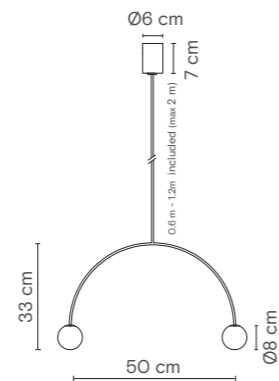

Dimensions / Dimensions / Dimensiones