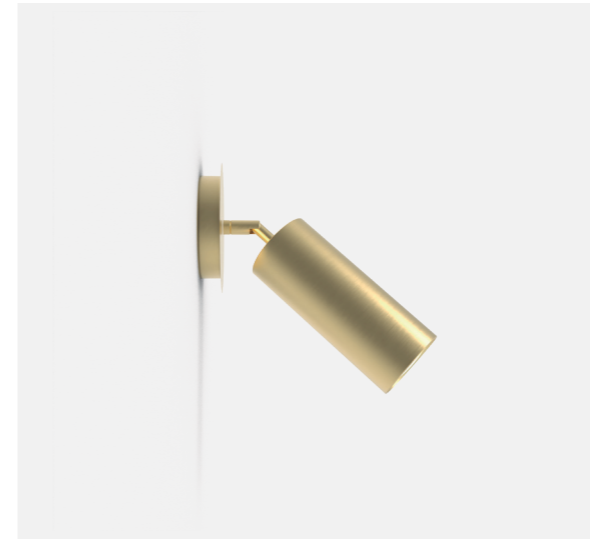

Zila 9W

Description / Description/ Descripción

Lamp / Lampe / Lámpara	LED
Power / Puissance / Potencia	9W
Flux / Flux / Flujo	830Lm
Colour t. / T. couleur / T. color	3000K
Angle / Angle / Ángulo	38°
CRI / IRC / IRC	≥ 90
IP / IP / IP	IP20
Protocol / Protocole / Protocolo	On-off
Driver / Driver / Controlador	Included / Inclus / Incluido
Voltage / Voltage / Voltaje	220-240V
Guarantee / Garantie / Garantía	3 years / 3 ans / 3 años