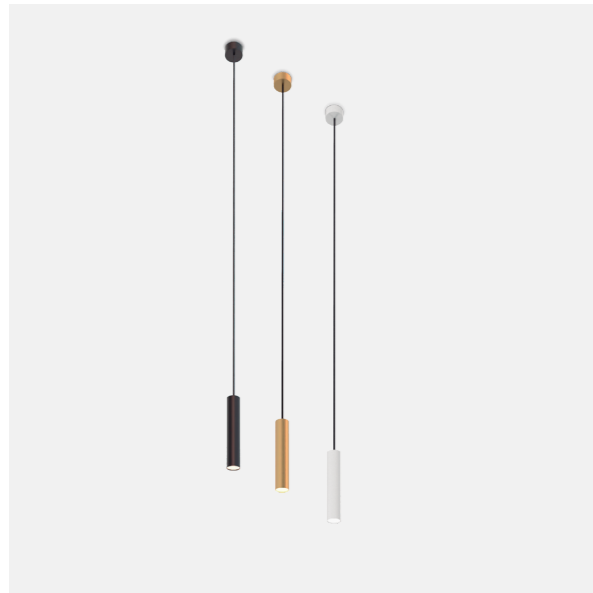

Rose

PENDANT / SUSPENSION / COLGANTE