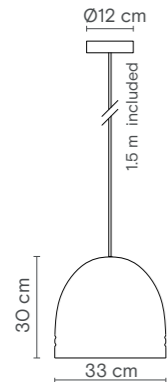

Dimensions / Dimensions / Dimensiones