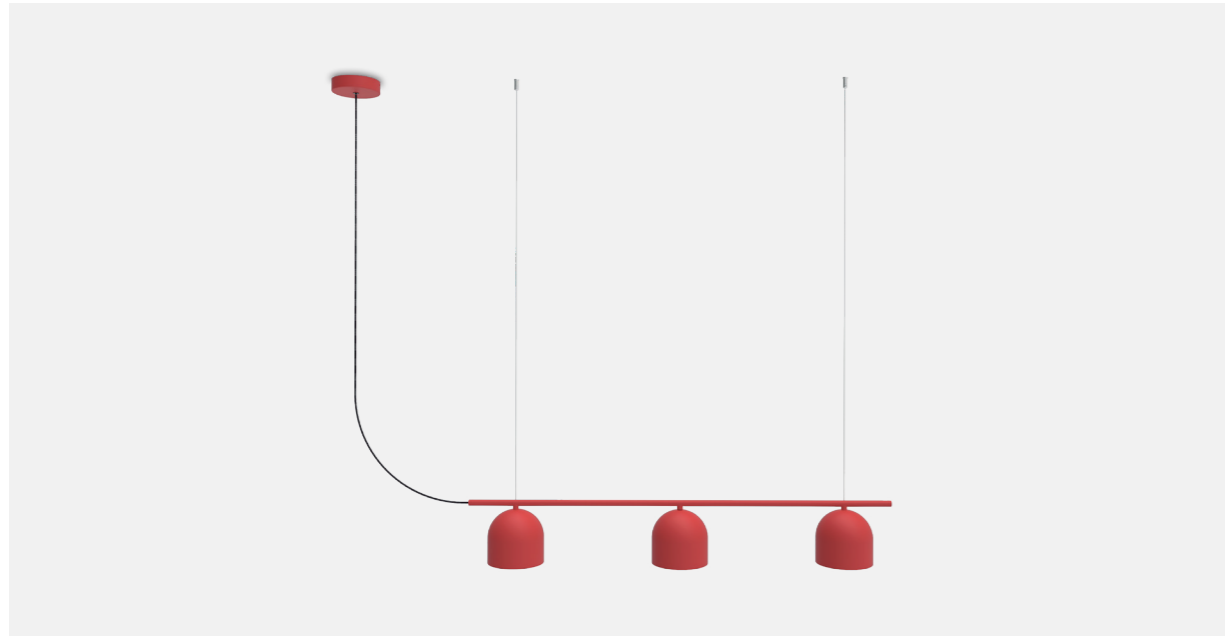

Dimensions / Dimensions / Dimensiones

Certificates / Certificats / Certificados

Rio chandelier 3

Description / Description/ Descripción

Lamp / Lampe / Lámpara	G9
Power / Puissance / Potencia	-
Flux / Flux / Flujo	-
Colour t. / T. couleur / T. color	-
Angle / Angle / Ángulo	-
CRI / IRC / IRC	-
IP / IP / IP	IP20
Protocol / Protocole / Protocolo	On-off
Driver / Driver / Controlador	-
Voltage / Voltage / Voltaje	220-240V
Guarantee / Garantie / Garantía	3 years / 3 ans / 3 años
Cable / Câble / Cable	1,5m