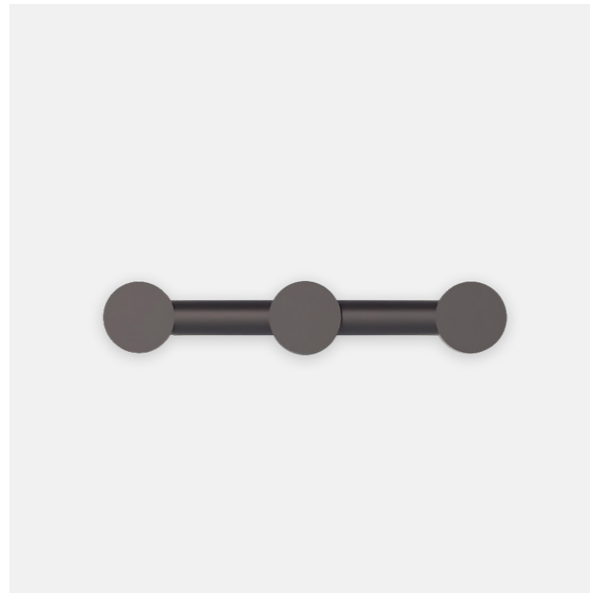

Rigoberta indirect duo

Description / Description/ Descripción

Lamp / Lampe / Lámpara	LED
Power / Puissance / Potencia	12,4W
Flux / Flux / Flujo	1840Lm
Colour t. / T. couleur / T. color	2700K / 3000K
Angle / Angle / Ángulo	180°
CRI / IRC / IRC	≥ 80
IP / IP / IP	IP20
Protocol / Protocole / Protocolo	On-off
Driver / Driver / Controlador	Included / Inclus / Incluido
Voltage / Voltage / Voltaje	220-240V
Guarantee / Garantie / Garantía	5 years / 5 ans / 5 años

Materials / Matériaux / Materiales

Iron structure and acrylic diffuser.
Structure en fer et diffuseur en acrylique.
Estructura de hierro y difusor acrílico.

Finishes / Finitions / Acabados

- Matte black / Noir mat / Negro mate
  Ref. 03746 2700K
  Ref. 00349 3000K
- Matte white / Blanc mat / Blanco mate
  Ref. 03753 2700K
  Ref. 00493 3000K
- Custom / Personnalisé / Personalizado
  Ref. 03760 2700K
  Ref. 02428 3000K

Rigoberta indirect trio

Description / Description/ Descripción

Lamp / Lampe / Lámpara	LED
Power / Puissance / Potencia	12,4W
Flux / Flux / Flujo	1840Lm
Colour t. / T. couleur / T. color	2700K / 3000K
Angle / Angle / Ángulo	180°
CRI / IRC / IRC	≥ 80
IP / IP / IP	IP20
Protocol / Protocole / Protocolo	On-off
Driver / Driver / Controlador	Included / Inclus / Incluido
Voltage / Voltage / Voltaje	220-240V
Guarantee / Garantie / Garantía	5 years / 5 ans / 5 años

Materials / Matériaux / Materiales

Iron structure and acrylic diffuser.
Structure en fer et diffuseur en acrylique.
Estructura de hierro y difusor acrílico.

Finishes / Finitions / Acabados

- Matte black / Noir mat / Negro mate
  Ref. 03715 2700K
  Ref. 00301 3000K
- Matte white / Blanc mat / Blanco mate
  Ref. 03722 2700K
  Ref. 00363 3000K
- Custom / Personnalisé / Personalizado
  Ref. 03739 2700K
  Ref. 02411 3000K