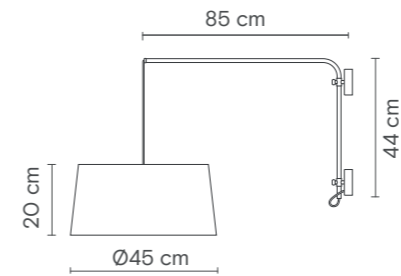

Dimensions / Dimensions / Dimensiones

Certificates / Certificats / Certificados