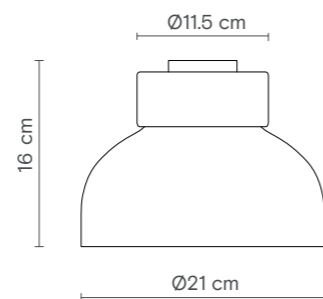

Dimensions / Dimensions / Dimensiones

Materials / Matériaux / Materiales

Aluminum shade and natural ash wood base.
Abat-jour en aluminium et base en bois de frêne naturel.
Pantalla de aluminio y base de madera de fresno natural.