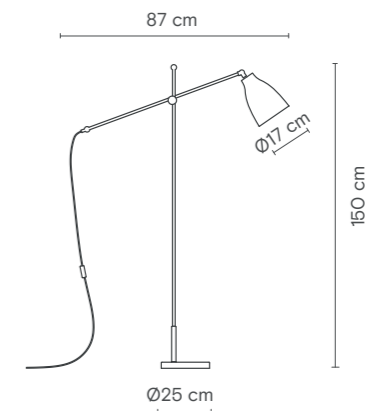

Dimensions / Dimensions / Dimensiones

Certificates / Certificats / Certificados

R-Basics

Available on demand and with minimum purchase quantities.
Disponible sur demande et dans des quantités d'achat minimales.
Disponible bajo pedido y cantidades mínimas de compra.