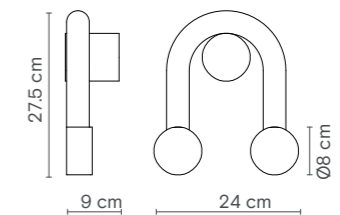

Dimensions / Dimensions / Dimensiones