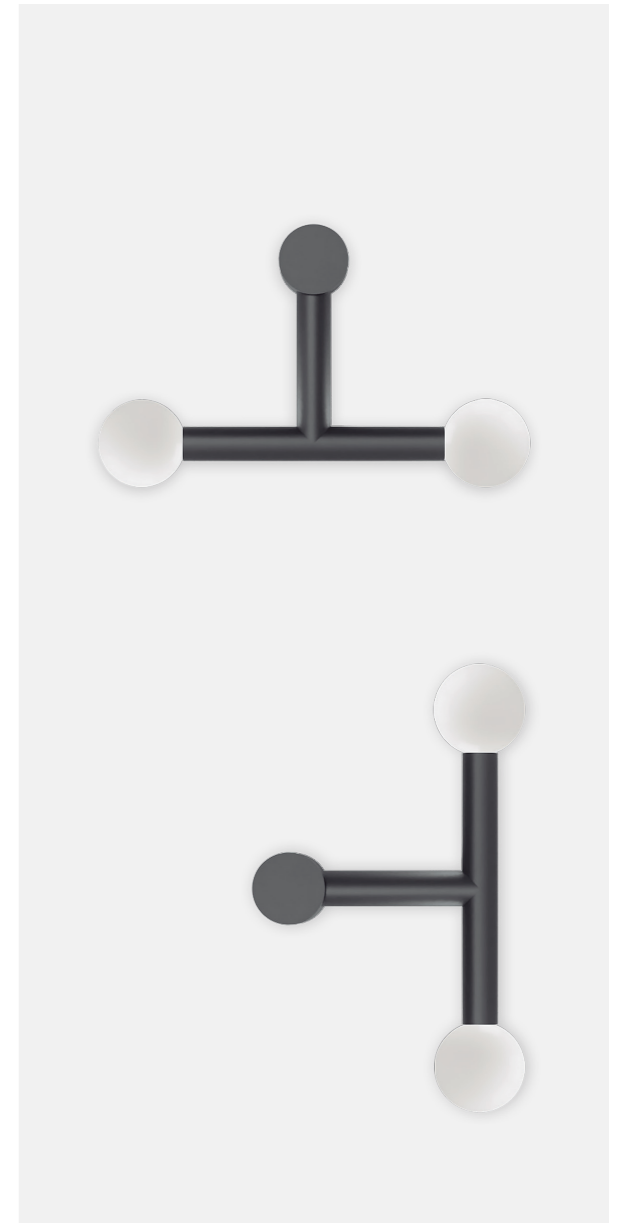

Rigoberta direct mono

Description / Description/ Descripción

Lamp / Lampe / Lámpara	G9
Power / Puissance / Potencia	-
Flux / Flux / Flujo	-
Colour t. / T. couleur / T. color	-
Angle / Angle / Ángulo	-
CRI / IRC / IRC	-
IP / IP / IP	IP20
Protocol / Protocole / Protocolo	On-off
Driver / Driver / Controlador	-
Voltage / Voltage / Voltaje	220-240V
Guarantee / Garantie / Garantía	3 years / 3 ans / 3 años

Dimensions / Dimensions / Dimensiones

Certificates / Certificats / Certificados

Rigoberta direct duo

Description / Description/ Descripción

Lamp / Lampe / Lámpara	2xG9
Power / Puissance / Potencia	-
Flux / Flux / Flujo	-
Colour t. / T. couleur / T. color	-
Angle / Angle / Ángulo	-
CRI / IRC / IRC	-
IP / IP / IP	IP20
Protocol / Protocole / Protocolo	On-off
Driver / Driver / Controlador	-
Voltage / Voltage / Voltaje	220-240V
Guarantee / Garantie / Garantía	3 years / 3 ans / 3 años

Materials / Matériaux / Materiales

Iron structure and opal glass.
Structure en fer et verre opale.
Estructura de hierro y vidrio opal.

Finishes / Finitions / Acabados

- Matte black / Noir mat / Negro mate
  Ref. 00158 Rigoberta direct mono
  Ref. 00103 Rigoberta direct duo
- Matte white / Blanc mat / Blanco mate
  Ref. 00110 Rigoberta direct mono
  Ref. 00097 Rigoberta direct duo
- Custom / Personnalisé / Personalizado
  Ref. 02381 Rigoberta direct mono
  Ref. 02374 Rigoberta direct duo

Rigoberta direct trio

Description / Description/ Descripción

Lamp / Lampe / Lámpara	2xG9
Power / Puissance / Potencia	-
Flux / Flux / Flujo	-
Colour t. / T. couleur / T. color	-
Angle / Angle / Ángulo	-
CRI / IRC / IRC	-
IP / IP / IP	IP20
Protocol / Protocole / Protocolo	On-off
Driver / Driver / Controlador	-
Voltage / Voltage / Voltaje	220-240V
Guarantee / Garantie / Garantía	3 years / 3 ans / 3 años

Materials / Matériaux / Materiales