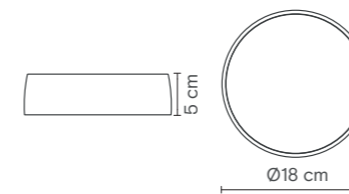

Dimensions / Dimensions / Dimensiones

Certificates / Certificats / Certificados

XAVIERSOLÉ Design

R-Basics

Available on demand and with minimum purchase quantities.
Disponible sur demande et dans des quantités d'achat minmales.
Disponible bajo pedido y cantidades mínimas de compra.