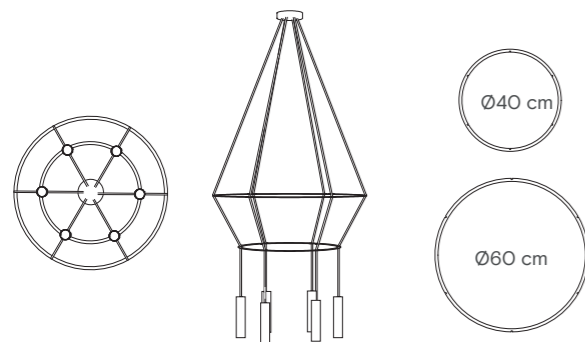

Dimensions / Dimensions / Dimensiones

Rose chandelier circular 60 structure

Materials / Matériaux / Materiales

Smooth brass structure.
Structure en laiton lisse.
Estructura de latón liso.

Finishes / Finitions / Acabados

● Matte black / Noir mat / Negro mate
Ref. 03562

Certificates / Certificats / Certificados

Rose

PENDANT / SUSPENSION / COLGANTE