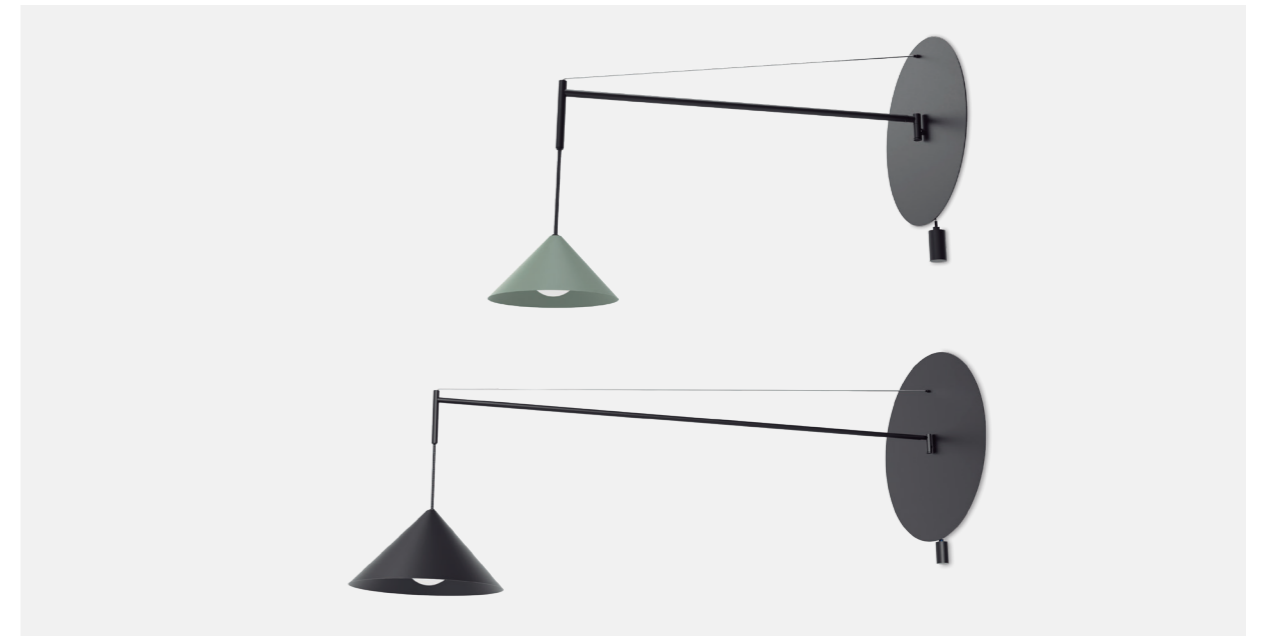

Roma 60 / Roma 120

Hector.C.H

Description / Description/ Descripción

Lamp / Lampe / Lámpara	G9
Power / Puissance / Potencia	-
Flux / Flux / Flujo	-
Colour t. / T. couleur / T. color	-
Angle / Angle / Ángulo	-
CRI / IRC / IRC	-
IP / IP / IP	IP20
Protocol / Protocole / Protocolo	On-off
Driver / Driver / Controlador	-
Voltage / Voltage / Voltaje	220-240V
Guarantee / Garantie / Garantía	3 years / 3 ans / 3 años