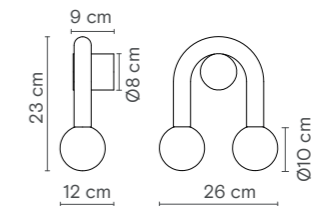

Dimensions / Dimensions / Dimensiones