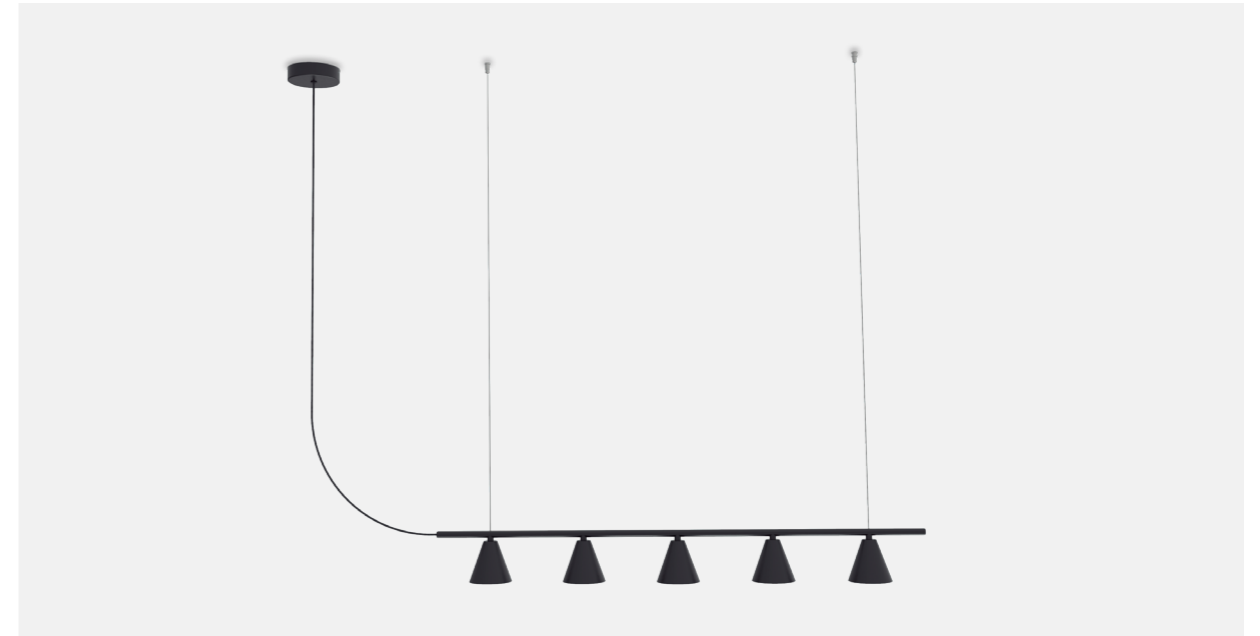

Certificates / Certificats / Certificados

Rimini chandelier linear

Description / Description / Descripción

Lamp / Lampe / Lámpara	LED
Power / Puissance / Potencia	8,5W
Flux / Flux / Flujo	980Lm
Colour t. / T. couleur / T. color	2700K / 3000K
Angle / Angle / Ángulo	45°
CRI / IRC / IRC	≥ 90
IP / IP / IP	IP20
Protocol / Protocole / Protocolo	On-off
Driver / Driver / Controlador	Included / Inclus / Incluido
Voltage / Voltage / Voltaje	220-240V
Guarantee / Garantie / Garantía	5 years / 5 ans / 5 años
Cable / Câble / Cable	1,5m