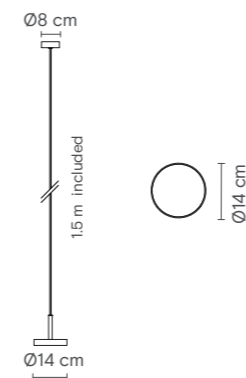

Dimensions / Dimensions / Dimensiones

Certificates / Certificats / Certificados

Rafaela duo

Description / Description/ Descripción

Lamp / Lampe / Lámpara	LED
Power / Puissance / Potencia	23,6W
Flux / Flux / Flujo	3040Lm
Colour t. / T. couleur / T. color	3000K
Angle / Angle / Ángulo	120°
CRI / IRC / IRC	≥ 90
IP / IP / IP	IP20
Protocol / Protocole / Protocolo	On-off / DALI
Driver / Driver / Controlador	Included / Inclus / Incluido
Voltage / Voltage / Voltaje	220-240V
Guarantee / Garantie / Garantía	5 years / 5 ans / 5 años
Cable / Câble / Cable	1,5m