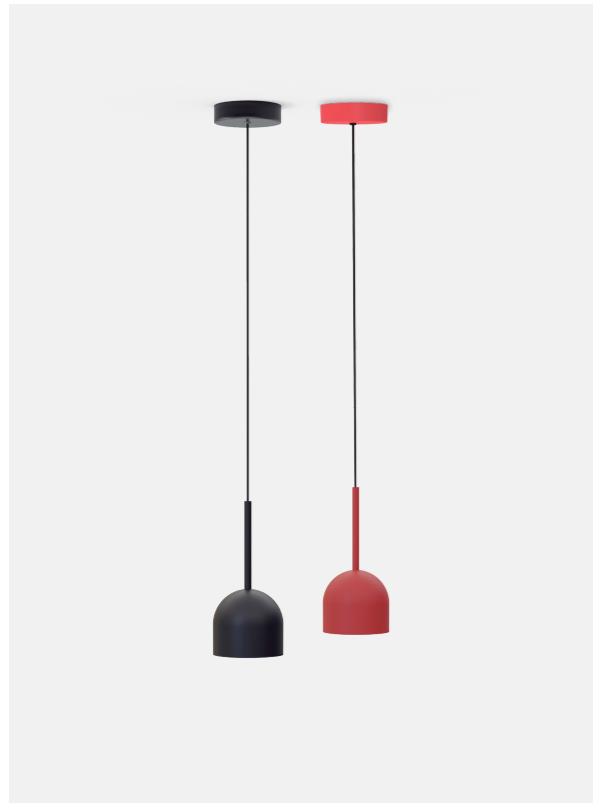

Rio 12

Description / Description/ Descripción

Lamp / Lampe / Lámpara	G9
Power / Puissance / Potencia	-
Flux / Flux / Flujo	-
Colour t. / T. couleur / T. color	-
Angle / Angle / Ángulo	-
CRI / IRC / IRC	-
IP / IP / IP	IP20
Protocol / Protocole / Protocolo	On-off
Driver / Driver / Controlador	-
Voltage / Voltage / Voltaje	220-240V
Guarantee / Garantie / Garantía	3 years / 3 ans / 3 años
Cable / Câble / Cable	1,5m

Materials / Matériaux / Materiales

Iron structure and textile cable.
Structure en fer et câble textile.
Estructura de hierro y cable textil.

Finishes / Finitions / Acabados

- Matte black / Noir mat / Negro mate
  Ref. 00844
- Matte white / Blanc mat / Blanco mate
  Ref. 00851
- Matte terracotta red / Rouge terracotta mat / Rojo terracota mate
  Ref. 00868
- Custom / Personnalisé / Personalizado
  Ref. 02213

Dimensions / Dimensions / Dimensiones

Certificates / Certificats / Certificados