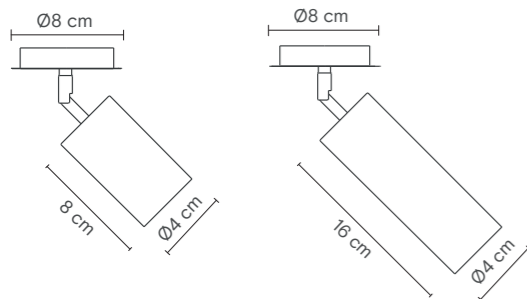

Dimensions / Dimensions / Dimensiones

Nari 16

Materials / Matériaux / Materiales

Iron structure.
Structure en fer.
Estructura de hierro.

Finishes / Finitions / Acabados

- Matte black / Noir mat / Negro mate
Ref. 05580 Nari 8
Ref. 05610 Nari 16
- Matte white / Blanc mat / Blanco mate
Ref. 05597 Nari 8
Ref. 05627 Nari 16
- Gold / Doré / Dorado
Ref. 05603 Nari 8
Ref. 05634 Nari 16