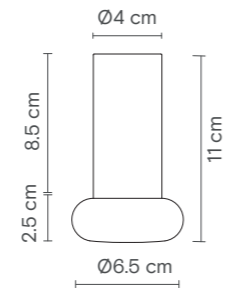

Dimensions / Dimensions / Dimensiones

Certificates / Certificats / Certificados

SIGO,