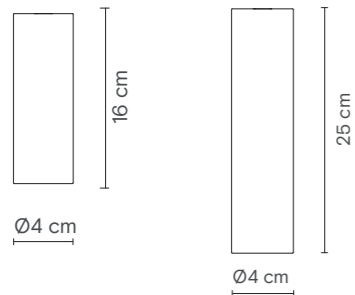

Dimensions / Dimensions / Dimensiones

Rose 25

Description / Description/ Descripción

Lamp / Lampe / Lámpara	GU10 mini
Power / Puissance / Potencia	-
Flux / Flux / Flujo	-
Colour t. / T. couleur / T. color	-
Angle / Angle / Ángulo	-
CRI / IRC / IRC	-
IP / IP / IP	IP20
Protocol / Protocole / Protocolo	On-off
Driver / Driver / Controlador	-
Voltage / Voltage / Voltaje	220-240V
Guarantee / Garantie / Garantía	3 years / 3 ans / 3 años