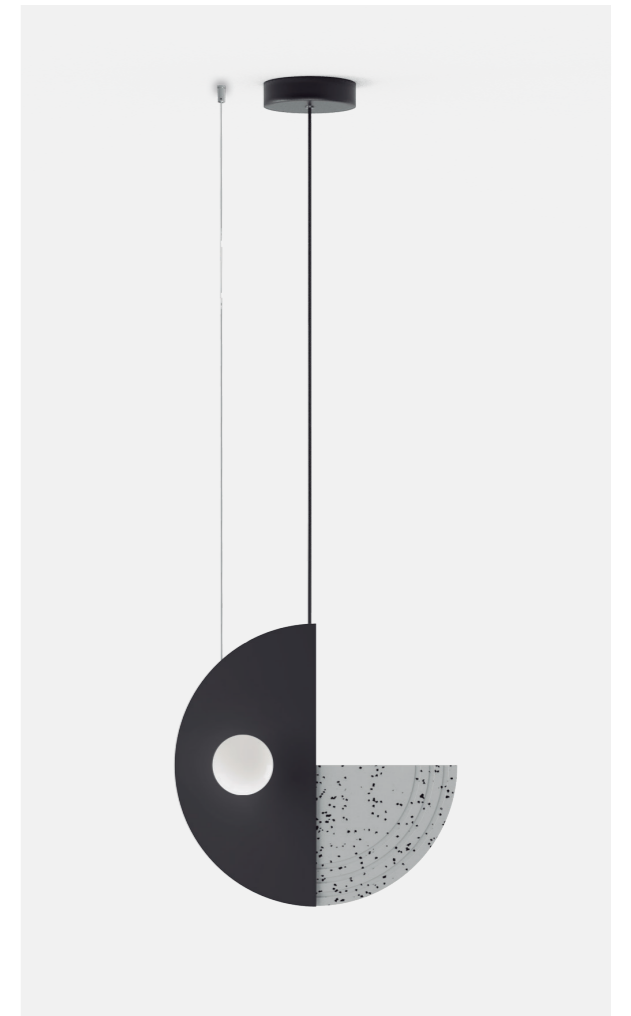

Regina

Description / Description/ Descripción

Lamp / Lampe / Lámpara	2xG9
Power / Puissance / Potencia	-
Flux / Flux / Flujo	-
Colour t. / T. couleur / T. color	-
Angle / Angle / Ángulo	-
CRI / IRC / IRC	-
IP / IP / IP	IP20
Protocol / Protocole / Protocolo	On-off
Driver / Driver / Controlador	-
Voltage / Voltage / Voltaje	220-240V
Guarantee / Garantie / Garantía	3 years / 3 ans / 3 años
Cable / Câble / Cable	1,5m

Materials / Matériaux / Materiales

Iron and white recycled plastic terrazzo structure, opal glass and plastic cable.

Structure en fer et terrazzo en plastique recyclé blanc, verre opale et câble en plastique.

Estructura de hierro y terrazo de plástico reciclado blanco, vidrio opal y cable de plástico.

Finishes / Finitions / Acabados

- Matte black and terrazzo white / Noir mat et terrazzo blanc / Negro mate y terrazo blanco
  Ref. 00684

Dimensions / Dimensions / Dimensiones

Certificates / Certificats / Certificados