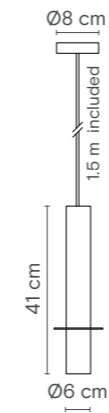

Finishes / Finitions / Acabados

- Black / Noir / Negro
Ref. 01209

Dimensions / Dimensions / Dimensiones

Certificates / Certificats / Certificados

Roberta 50

Description / Descripción / Descripción

Lamp / Lampe / Lámpara	LED
Power / Puissance / Potencia	20W
Flux / Flux / Flujo	3200Lm
Colour t. / T. couleur / T. color	2700K / 3000K
Angle / Angle / Ángulo	120°
CRI / IRC / IRC	≥ 90
IP / IP / IP	IP20
Protocol / Protocole / Protocolo	On-off / DALI
Driver / Driver / Controlador	-
Voltage / Voltage / Voltaje	220-240V
Guarantee / Garantie / Garantía	5 years / 5 ans / 5 años
Cable / Câble / Cable	1,5m