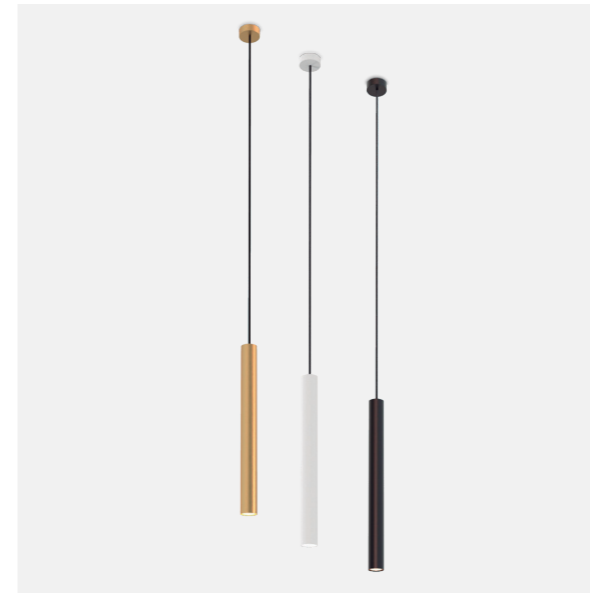

Rose

PENDANT / SUSPENSION / COLGANTE

Rose 16

Description / Description/ Descripción

Lamp / Lampe / Lámpara	GU10 mini
Power / Puissance / Potencia	-
Flux / Flux / Flujo	-
Colour t. / T. couleur / T. color	-
Angle / Angle / Ángulo	-
CRI / IRC / IRC	-
IP / IP / IP	IP20
Protocol / Protocole / Protocolo	On-off
Driver / Driver / Controlador	-
Voltage / Voltage / Voltaje	220-240V
Guarantee / Garantie / Garantía	3 years / 3 ans / 3 años
Cable / Câble / Cable	1,5m