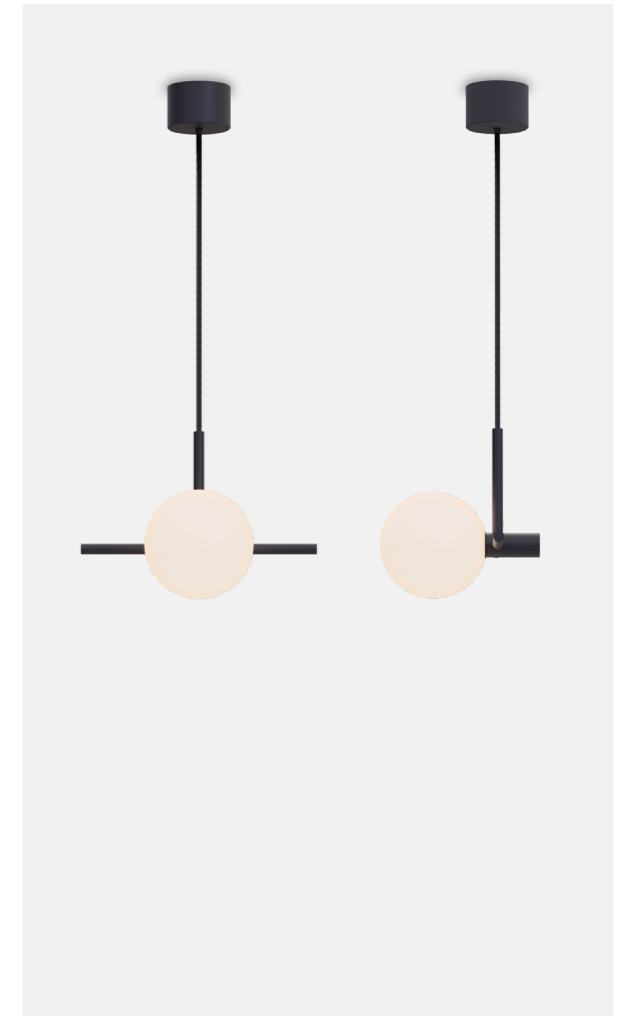

Dimensions / Dimensions / Dimensiones

Certificates / Certificats / Certificados