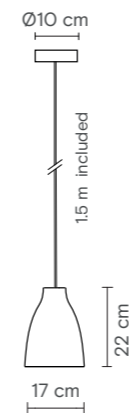

Dimensions / Dimensions / Dimensiones

Certificates / Certificats / Certificados

R-Basics

Available on demand and with minimum purchase quantities.
Disponible sur demande et dans des quantités d'achat minmales.
Disponible bajo pedido y cantidades mínimas de compra.