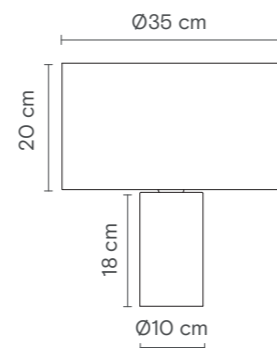

Dimensions / Dimensions / Dimensiones

Roos

TABLE / TABLE / MESA

Roos

Description / Description/ Descripción

Lamp / Lampe / Lámpara	LED
Power / Puissance / Potencia	12W
Flux / Flux / Flujo	700Lm
Colour t. / T. couleur / T. color	2700K / 3000K
Angle / Angle / Ángulo	360°
CRI / IRC / IRC	≥ 90
IP / IP / IP	IP20
Protocol / Protocole / Protocolo	On-off
Driver / Driver / Controlador	Included / Inclus / Incluido
Voltage / Voltage / Voltaje	220-240V
Guarantee / Garantie / Garantía	5 years / 5 ans / 5 años
Cable / Câble / Cable	2m