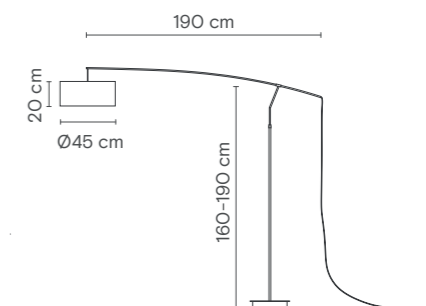

Dimensions / Dimensions / Dimensiones