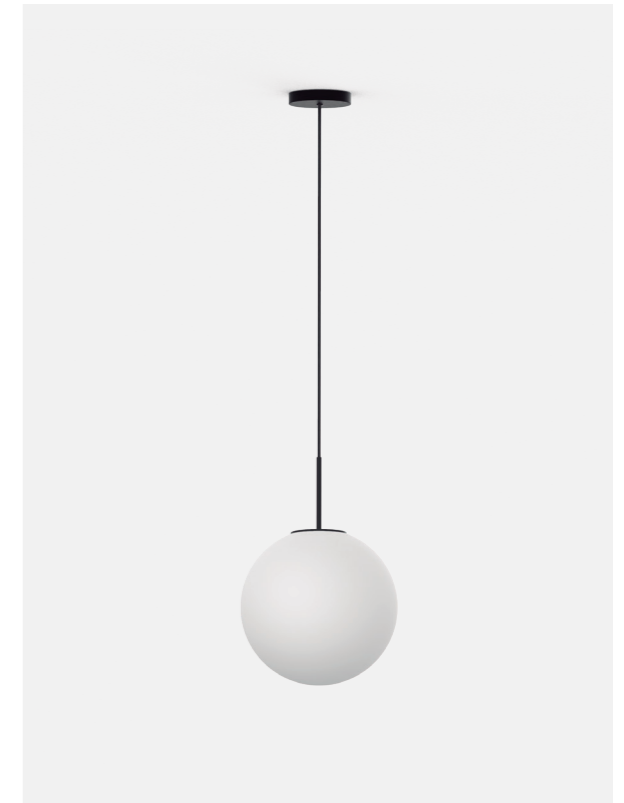

Mika

PENDANT / SUSPENSION / COLGANTE

Mika 30

Description / Description / Descripción

Lamp / Lampe / Lámpara	E27
Power / Puissance / Potencia	-
Flux / Flux / Flujo	-
Colour t. / T. couleur / T. color	-
Angle / Angle / Ángulo	-
CRI / IRC / IRC	-
IP / IP / IP	IP20
Protocol / Protocole / Protocolo	On-off
Driver / Driver / Controlador	-
Voltage / Voltage / Voltaje	220-240V
Guarantee / Garantie / Garantía	2 years / 2 ans / 2 años
Cable / Câble / Cable	1,5m

Materials / Matériaux / Materiales

Iron structure, glass shade and textile cable.
Structure en fer, écran en verre et câble textile.
Estructura de hierro, pantalla de vidrio y cable textil.

Finishes / Finitions / Acabados

- Black structure and opal white glass / Structure noire et verre blanc opale / Estructura en negro y cristal blanco opalino
  Ref. 05269
- Gold structure and opal white glass / Structure en or et verre blanc opalin / Estructura en dorado y cristal blanco opalino
  Ref. 05948

Dimensions / Dimensions / Dimensiones

Certificates / Certificats / Certificados

R-Basics

Available on demand and with minimum purchase quantities.
Disponible sur demande et dans des quantités d'achat minmales.
Disponible bajo pedido y cantidades mínimas de compra.