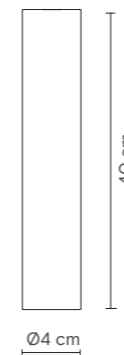

Dimensions / Dimensions / Dimensiones

Materials / Matériaux / Materiales

Smooth brass structure.
Structure en laiton lisse.
Estructura de latón liso.

Finishes / Finitions / Acabados

- Matte black / Noir mat / Negro mate
  Ref. 03258
- Matte white / Blanc mat / Blanco mate
  Ref. 03265
- Gold / Doré / Dorado
  Ref. 03272

Certificates / Certificats / Certificados