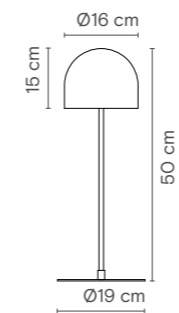

Dimensions / Dimensions / Dimensiones

Certificates / Certificats / Certificados