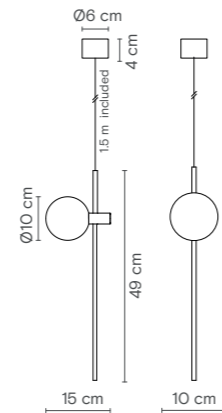

Dimensions / Dimensions / Dimensiones