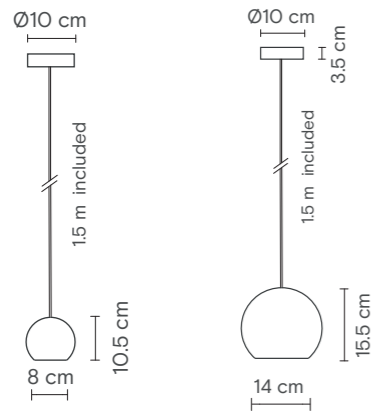

Dimensions / Dimensions / Dimensiones

Nelly 14

Description / Description/ Descripción

Lamp / Lampe / Lámpara	GU10 mini
Power / Puissance / Potencia	-
Flux / Flux / Flujo	-
Colour t. / T. couleur / T. color	-
Angle / Angle / Ángulo	-
CRI / IRC / IRC	-
IP / IP / IP	IP20
Protocol / Protocole / Protocolo	On-off
Driver / Driver / Controlador	-
Voltage / Voltage / Voltaje	220-240V
Guarantee / Garantie / Garantía	2 years / 2 ans / 2 años
Cable / Câble / Cable	1,5m

Materials / Matériaux / Materiales

Aluminum structure and textile cable.
Structure en aluminium et câble textile.
Estructura de aluminio y cable textil.

Finishes / Finitions / Acabados

- Matte black / Noir mat / Negro mate
  Ref. 04644 Nelly 8
  Ref. 04675 Nelly 14
- Matte white / Blanc mat / Blanco mate
  Ref. 04651 Nelly 8
  Ref. 04682 Nelly 14
- Custom / Personnalisé / Personalizado
  Ref. 04668 Nelly 8
  Ref. 04699 Nelly 14

R-Basics

Available on demand and with minimum purchase quantities.
Disponible sur demande et dans des quantités d'achat minmales.
Disponible bajo pedido y cantidades mínimas de compra.

Nera

PENDANT / SUSPENSION / COLGANTE

Nera

Description / Description/ Descripción

Lamp / Lampe / Lámpara	E27
Power / Puissance / Potencia	-
Flux / Flux / Flujo	-
Colour t. / T. couleur / T. color	-
Angle / Angle / Ángulo	-
CRI / IRC / IRC	-
IP / IP / IP	IP20
Protocol / Protocole / Protocolo	On-off
Driver / Driver / Controlador	-
Voltage / Voltage / Voltaje	220-240V
Guarantee / Garantie / Garantía	2 years / 2 ans / 2 años
Cable / Câble / Cable	1,5m

Materials / Matériaux / Materiales

Iron structure, glass shade and textile cable.
Structure en fer, écran en verre et câble textile.
Estructura de hierro, pantalla de vidrio y cable textil.

Finishes / Finitions / Acabados

- Matte black / Noir mat / Negro mate
  Ref. 04767
- Matte white / Blanc mat / Blanco mate
  Ref. 04774
- Custom / Personnalisé / Personalizado
  Ref. 04781