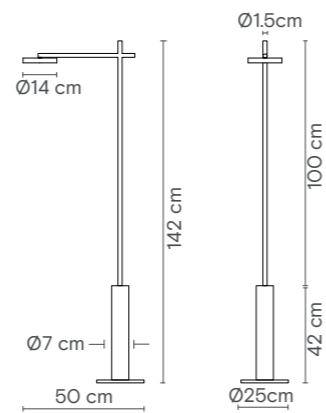

Dimensions / Dimensions / Dimensiones

Certificates / Certificats / Certificados

SIGO,