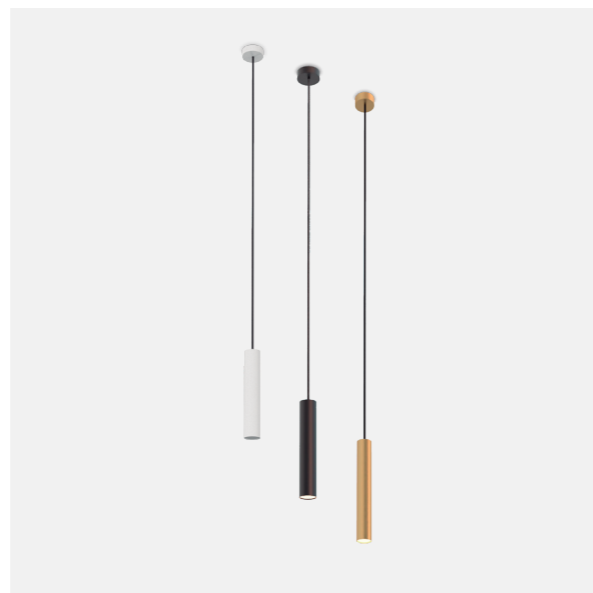

Rose

PENDANT / SUSPENSION / COLGANTE