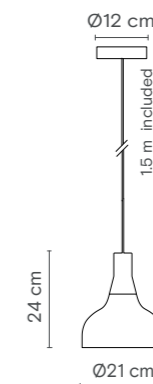

Dimensions / Dimensions / Dimensiones

Materials / Matériaux / Materiales

Aluminum shade, natural ash wood base and textile cable.
Abat-jour en aluminium, base en bois de frêne naturel et câble textile.
Pantalla de aluminio, base de madera de fresno natural y cable textil.

Certificates / Certificats / Certificados