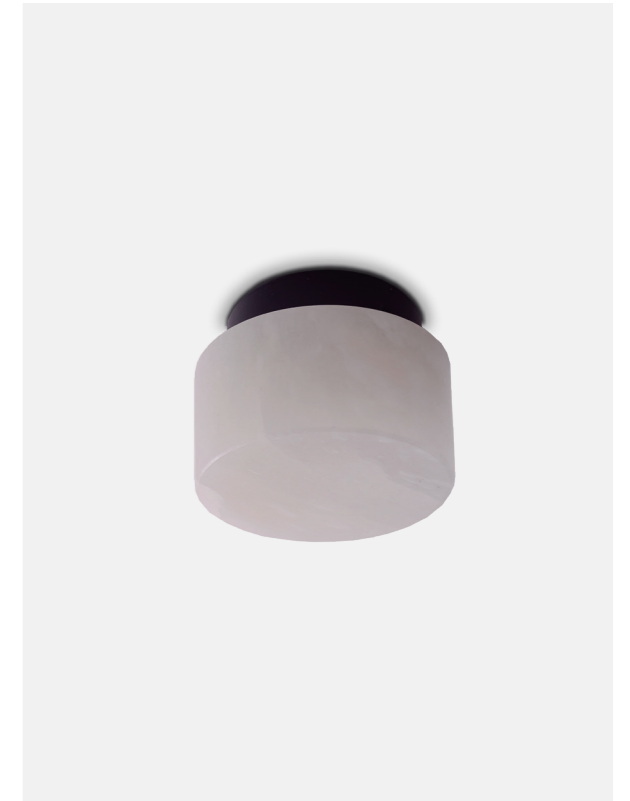

Rock 14

Description / Description/ Descripción

Lamp / Lampe / Lámpara	LED
Power / Puissance / Potencia	4W
Flux / Flux / Flujo	350Lm
Colour t. / T. couleur / T. color	2700K / 3000K
Angle / Angle / Ángulo	360°
CRI / IRC / IRC	≥ 85
IP / IP / IP	IP20 / IP44
Protocol / Protocole / Protocolo	On-off
Driver / Driver / Controlador	-
Voltage / Voltage / Voltaje	220-240V
Guarantee / Garantie / Garantía	5 years / 5 ans / 5 años

Materials / Matériaux / Materiales

Aluminium base and alabaster shade.
Base en aluminium et abat-jour en albâtre.
Base de aluminio y pantalla de alabastro.

Finishes / Finitions / Acabados

● Black base and alabaster shade / Base noire et abat-jour en albâtre / Base negra y pantalla de alabastro	
Ref. 03999	2700K IP20
Ref. 02480	3000K IP20
Ref. 04002	2700K IP44
Ref. 02497	3000K IP44

Dimensions / Dimensions / Dimensiones

Certificates / Certificats / Certificados