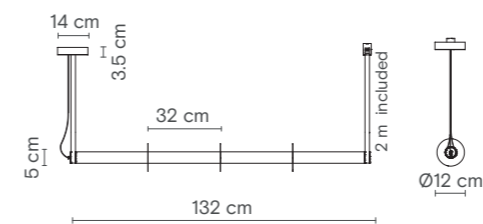

Dimensions / Dimensions / Dimensiones