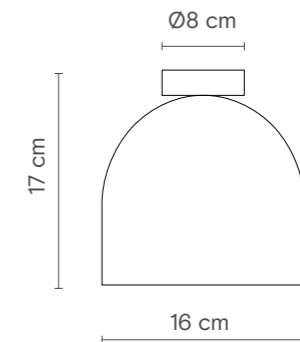

Dimensions / Dimensions / Dimensiones

Roberta 50

SIGO,

Roberta 65

SIGO,**Description / Description/ Descripción**

Lamp / Lampe / Lámpara	LED
Power / Puissance / Potencia	20W
Flux / Flux / Flujo	3200Lm
Colour t. / T. couleur / T. color	2700K / 3000K
Angle / Angle / Ángulo	120°
CRI / IRC / IRC	≥ 90
IP / IP / IP	IP20
Protocol / Protocole / Protocolo	On-off / DALI
Driver / Driver / Controlador	-
Voltage / Voltage / Voltaje	220-240V
Guarantee / Garantie / Garantía	5 years / 5 ans / 5 años