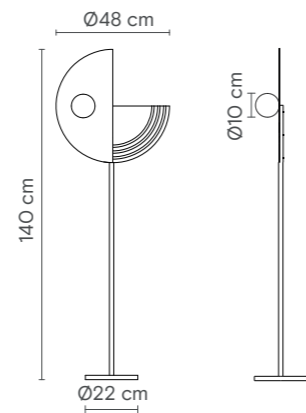

Dimensions / Dimensions / Dimensiones