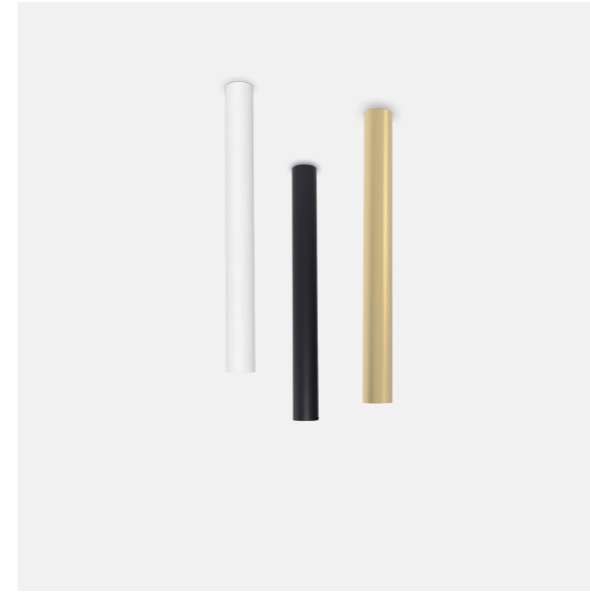

Rose

CEILING / PLAFOND / TECHO

Rose 40

Description / Description/ Descripción

Lamp / Lampe / Lámpara	GU10 mini
Power / Puissance / Potencia	-
Flux / Flux / Flujo	-
Colour t. / T. couleur / T. color	-
Angle / Angle / Ángulo	-
CRI / IRC / IRC	-
IP / IP / IP	IP20
Protocol / Protocole / Protocolo	On-off
Driver / Driver / Controlador	-
Voltage / Voltage / Voltaje	220-240V
Guarantee / Garantie / Garantía	3 years / 3 ans / 3 años

Dimensions / Dimensions / Dimensiones

Materials / Matériaux / Materiales

Smooth brass structure.
Structure en laiton lisse.
Estructura de latón liso.

Finishes / Finitions / Acabados

- Matte black / Noir mat / Negro mate
  Ref. 03258
- Matte white / Blanc mat / Blanco mate
  Ref. 03265
- Gold / Doré / Dorado
  Ref. 03272

Certificates / Certificats / Certificados