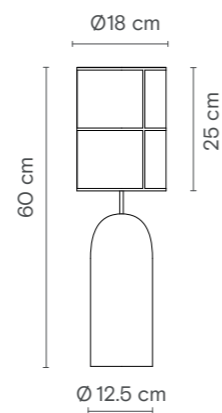

Dimensions / Dimensions / Dimensiones

Certificates / Certificats / Certificados