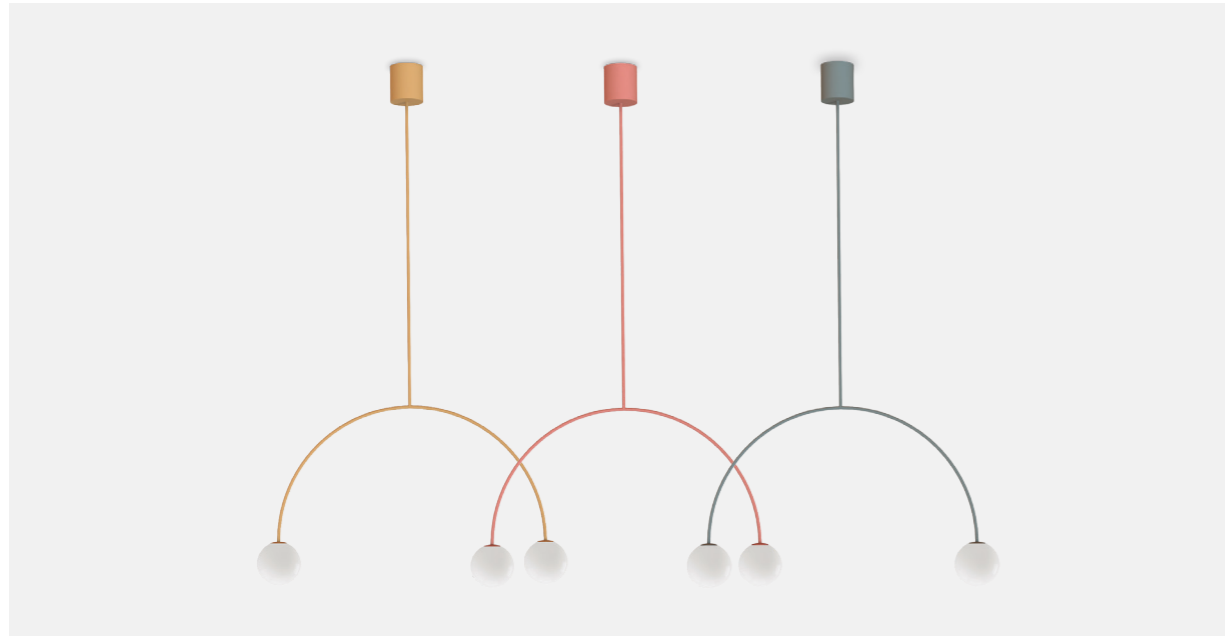

Certificates / Certificats / Certificados

Riga 50

Description / Description/ Descripción

Lamp / Lampe / Lámpara	2xG9
Power / Puissance / Potencia	-
Flux / Flux / Flujo	-
Colour t. / T. couleur / T. color	-
Angle / Angle / Ángulo	-
CRI / IRC / IRC	-
IP / IP / IP	IP20
Protocol / Protocole / Protocolo	On-off
Driver / Driver / Controlador	-
Voltage / Voltage / Voltaje	220-240V
Guarantee / Garantie / Garantía	3 years / 3 ans / 3 años
Cable / Câble / Cable	1,5m