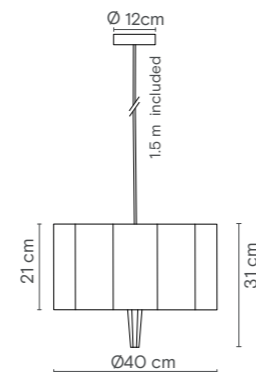

Dimensions / Dimensions / Dimensiones