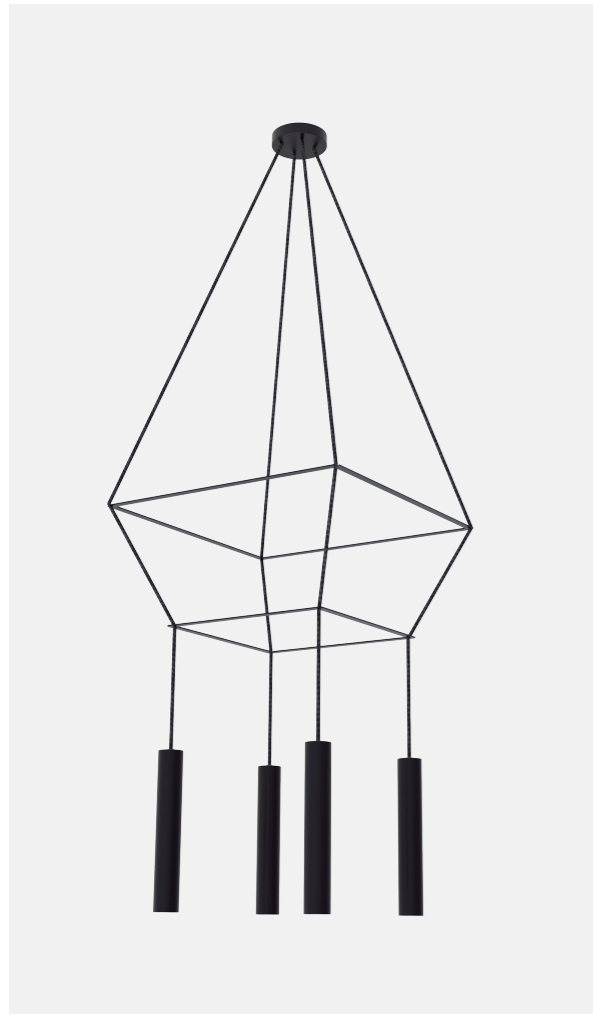

Rose chandelier square

Description / Description / Descripción

Lamp / Lampe / Lámpara	GU10 mini
Power / Puissance / Potencia	-
Flux / Flux / Flujo	-
Colour t. / T. couleur / T. color	-
Angle / Angle / Ángulo	-
CRI / IRC / IRC	-
IP / IP / IP	IP20
Protocol / Protocole / Protocolo	On-off
Driver / Driver / Controlador	-
Voltage / Voltage / Voltaje	220-240V
Guarantee / Garantie / Garantía	3 years / 3 ans / 3 años
Cable / Câble / Cable	1,5m

Materials / Matériaux / Materiales

Smooth brass structure and textile cable.
Structure en laiton lisse et câble textile.
Estructura de latón liso y cable textil.

Finishes / Finitions / Acabados

● Matte black / Noir mat / Negro mate	
Ref. 03326	Rose chandelier square 16
Ref. 03333	Rose chandelier square 25
Ref. 03340	Rose chandelier square 40

Dimensions / Dimensions / Dimensiones

Certificates / Certificats / Certificados