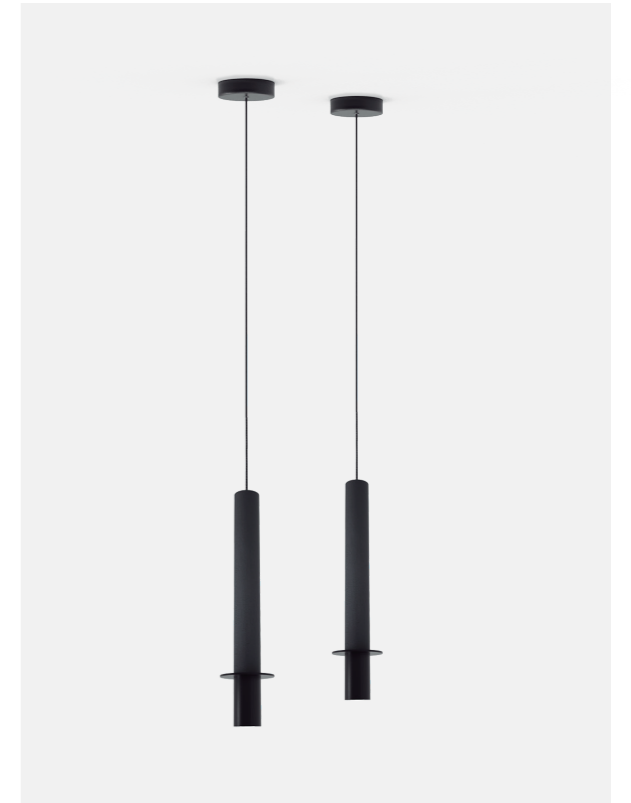

Finishes / Finitions / Acabados

- Black / Noir / Negro
Ref. 01209

Dimensions / Dimensions / Dimensiones

Certificates / Certificats / Certificados

Roberta 50

Description / Descripción / Descripción

Lamp / Lampe / Lámpara	LED
Power / Puissance / Potencia	20W
Flux / Flux / Flujo	3200Lm
Colour t. / T. couleur / T. color	2700K / 3000K
Angle / Angle / Ángulo	120°
CRI / IRC / IRC	≥ 90
IP / IP / IP	IP20
Protocol / Protocole / Protocolo	On-off / DALI
Driver / Driver / Controlador	-
Voltage / Voltage / Voltaje	220-240V
Guarantee / Garantie / Garantía	5 years / 5 ans / 5 años
Cable / Câble / Cable	1,5m