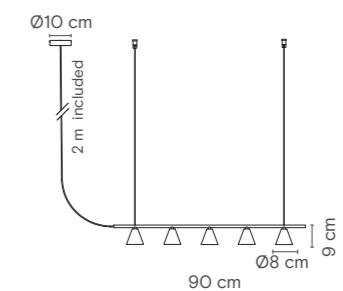

Dimensions / Dimensions / Dimensiones