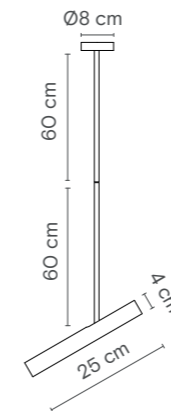

Dimensions / Dimensions / Dimensiones

Certificates / Certificats / Certificados