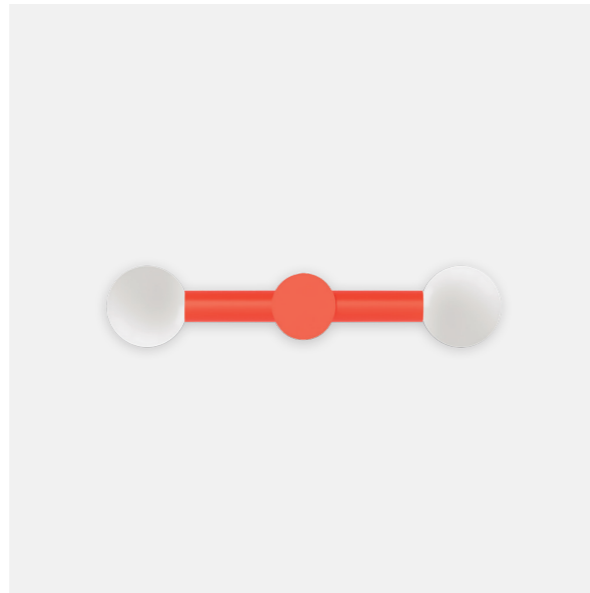

Rigoberta direct mono

Description / Description/ Descripción

Lamp / Lampe / Lámpara	G9
Power / Puissance / Potencia	-
Flux / Flux / Flujo	-
Colour t. / T. couleur / T. color	-
Angle / Angle / Ángulo	-
CRI / IRC / IRC	-
IP / IP / IP	IP20
Protocol / Protocole / Protocolo	On-off
Driver / Driver / Controlador	-
Voltage / Voltage / Voltaje	220-240V
Guarantee / Garantie / Garantía	3 years / 3 ans / 3 años

Dimensions / Dimensions / Dimensiones

Certificates / Certificats / Certificados

Rigoberta direct duo

Description / Description/ Descripción

Lamp / Lampe / Lámpara	2xG9
Power / Puissance / Potencia	-
Flux / Flux / Flujo	-
Colour t. / T. couleur / T. color	-
Angle / Angle / Ángulo	-
CRI / IRC / IRC	-
IP / IP / IP	IP20
Protocol / Protocole / Protocolo	On-off
Driver / Driver / Controlador	-
Voltage / Voltage / Voltaje	220-240V
Guarantee / Garantie / Garantía	3 years / 3 ans / 3 años

Materials / Matériaux / Materiales

Iron structure and opal glass.
Structure en fer et verre opale.
Estructura de hierro y vidrio opal.

Finishes / Finitions / Acabados

- Matte black / Noir mat / Negro mate
  Ref. 00158 Rigoberta direct mono
  Ref. 00103 Rigoberta direct duo
- Matte white / Blanc mat / Blanco mate
  Ref. 00110 Rigoberta direct mono
  Ref. 00097 Rigoberta direct duo
- Custom / Personnalisé / Personalizado
  Ref. 02381 Rigoberta direct mono
  Ref. 02374 Rigoberta direct duo

Rigoberta direct trio

Description / Description/ Descripción

Lamp / Lampe / Lámpara	2xG9
Power / Puissance / Potencia	-
Flux / Flux / Flujo	-
Colour t. / T. couleur / T. color	-
Angle / Angle / Ángulo	-
CRI / IRC / IRC	-
IP / IP / IP	IP20
Protocol / Protocole / Protocolo	On-off
Driver / Driver / Controlador	-
Voltage / Voltage / Voltaje	220-240V
Guarantee / Garantie / Garantía	3 years / 3 ans / 3 años

Materials / Matériaux / Materiales