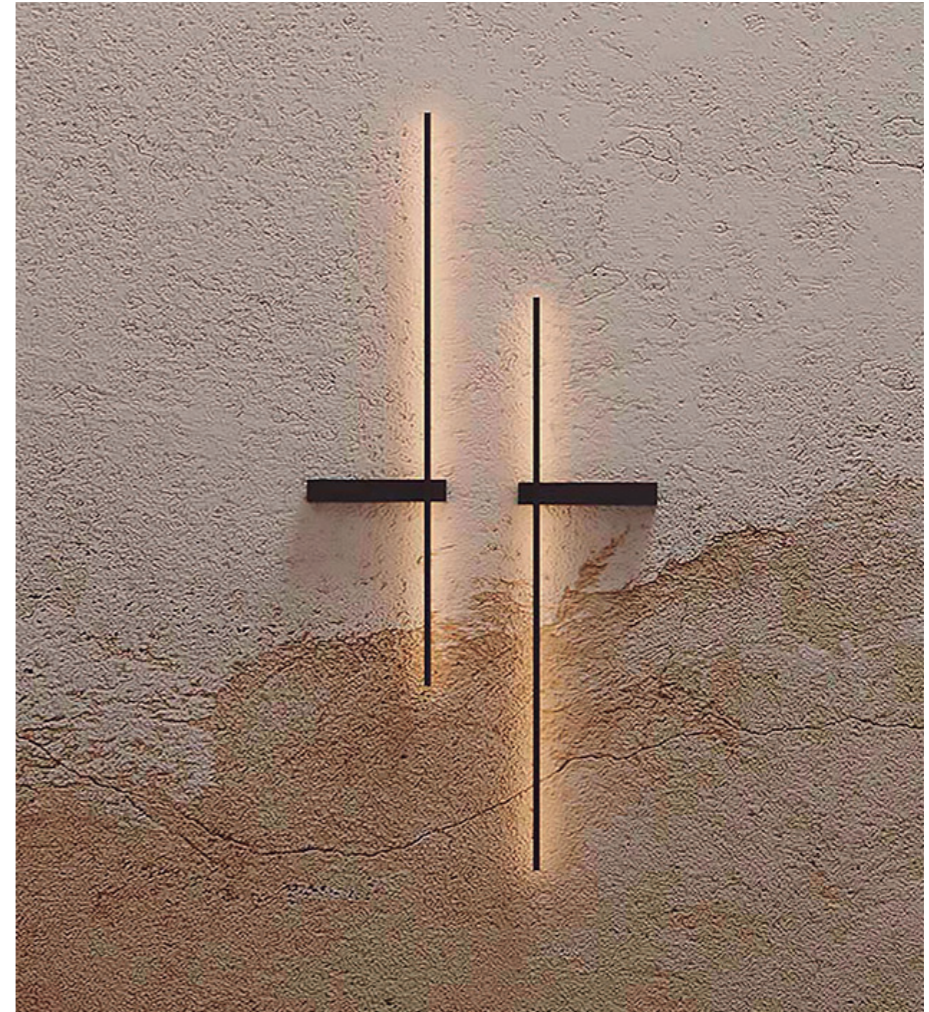

Rut

Description / Description / Descripción

Lamp / Lampe / Lámpara	LED
Power / Puissance / Potencia	7W
Flux / Flux / Flujo	700Lm
Colour t. / T. couleur / T. color	3000K
Angle / Angle / Ángulo	120°
CRI / IRC / IRC	≥ 90
IP / IP / IP	IP20
Protocol / Protocole / Protocolo	On-off
Driver / Driver / Controlador	Included / Inclus / Incluido
Voltage / Voltage / Voltaje	220-240V
Guarantee / Garantie / Garantía	5 years / 5 ans / 5 años

Materials / Matériaux / Materiales

Iron and aluminium structure.
Structure en fer et aluminium.
Estructura de hierro y aluminio.

Finishes / Finitions / Acabados

- Matte black / Noir mat / Negro mate
  Ref. 01193

Dimensions / Dimensions / Dimensiones

Certificates / Certificats / Certificados