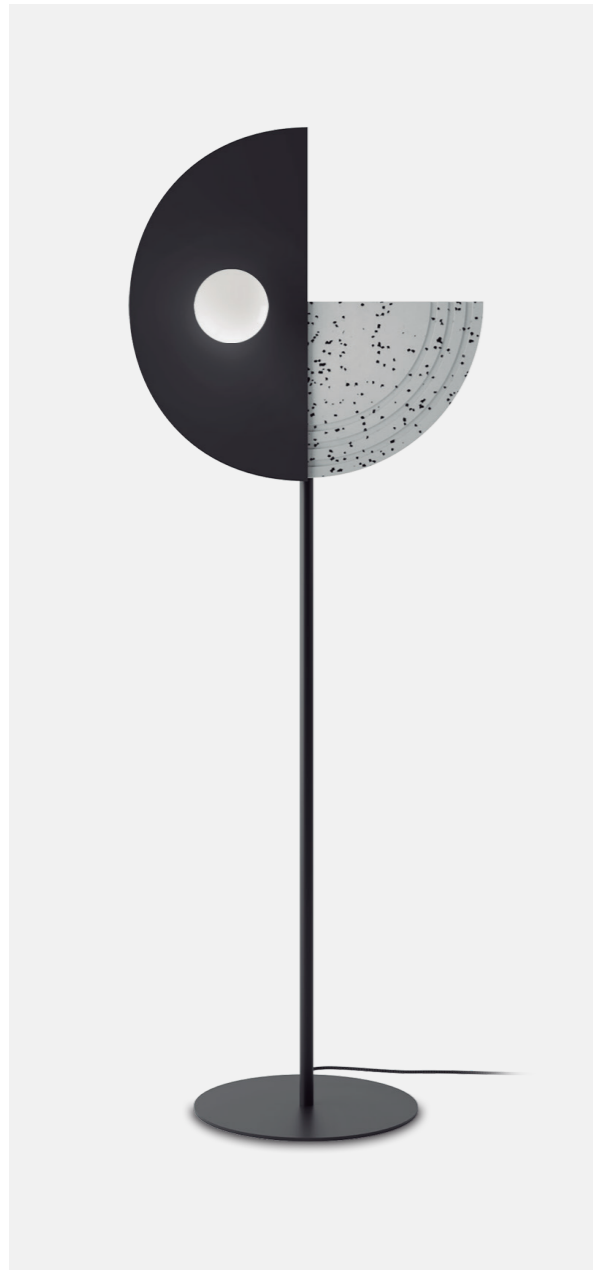

Regina side

Description / Description/ Descripción

Lamp / Lampe / Lámpara	G9
Power / Puissance / Potencia	-
Flux / Flux / Flujo	-
Colour t. / T. couleur / T. color	-
Angle / Angle / Ángulo	-
CRI / IRC / IRC	-
IP / IP / IP	IP20
Protocol / Protocole / Protocolo	On-off
Driver / Driver / Controlador	-
Voltage / Voltage / Voltaje	220-240V
Guarantee / Garantie / Garantía	3 years / 3 ans / 3 años
Cable / Câble / Cable	2m

Materials / Matériaux / Materiales

Iron and recycled plastic terrazzo structure, opal glass and plastic cable.

Structure en fer et terrazzo en plastique recyclé, verre opale et câble en plastique.

Estructura de hierro y terrazo de plástico reciclado, vidrio opal y cable de plástico.

Finishes / Finitions / Acabados

- Matte black and terrazzo white / Noir mat et terrazzo blanc / Negro mate y terrazo blanco
  Ref. 00646

Dimensions / Dimensions / Dimensiones

Certificates / Certificats / Certificados

René

Description / Description/ Descripción

Lamp / Lampe / Lámpara	LED
Power / Puissance / Potencia	6W
Flux / Flux / Flujo	500Lm
Colour t. / T. couleur / T. color	3000K
Angle / Angle / Ángulo	120°
CRI / IRC / IRC	≥ 90
IP / IP / IP	IP20
Protocol / Protocole / Protocolo	On-off
Driver / Driver / Controlador	Included / Inclus / Incluido
Voltage / Voltage / Voltaje	220-240V
Guarantee / Garantie / Garantía	5 years / 5 ans / 5 años
Cable / Câble / Cable	2m

Materials / Matériaux / Materiales

Iron base, aluminium structure and plastic cable.

Base en fer, structure en aluminium et câble en plastique.

Base de hierro, estructura de aluminio y cable de plástico.

Finishes / Finitions / Acabados

- Matte black / Noir mat / Negro mate
  Ref. 01148

Dimensions / Dimensions / Dimensiones

Certificates / Certificats / Certificados