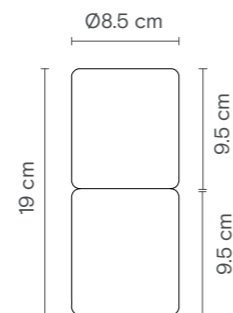

- Black base and alabaster shade / Base noire et abat-jour en albâtre / Base negra y pantalla de alabastro
Ref. 01704

Dimensions / Dimensions / Dimensiones

Certificates / Certificats / Certificados

Romina