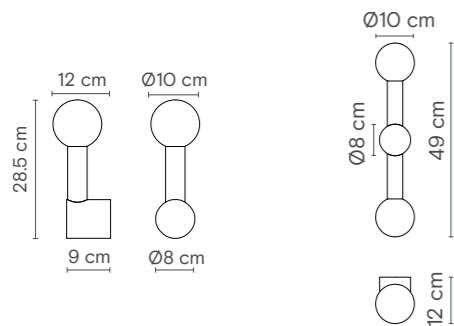

Dimensions / Dimensions / Dimensiones