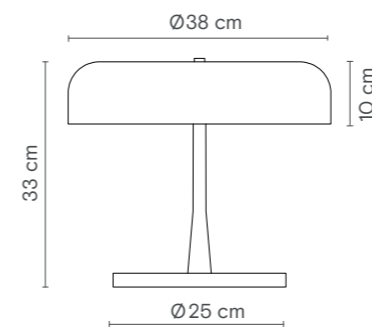

Dimensions / Dimensions / Dimensiones

Certificates / Certificats / Certificados