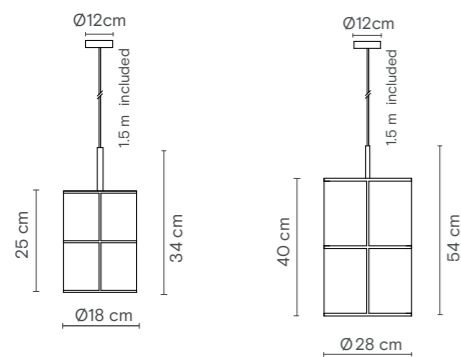

Dimensions / Dimensions / Dimensiones

Rania 28

Description / Description/ Descripción

Lamp / Lampe / Lámpara	E27
Power / Puissance / Potencia	-
Flux / Flux / Flujo	-
Colour t. / T. couleur / T. color	-
Angle / Angle / Ángulo	-
CRI / IRC / IRC	-
IP / IP / IP	IP20
Protocol / Protocole / Protocolo	On-off
Driver / Driver / Controlador	-
Voltage / Voltage / Voltaje	220-240V
Guarantee / Garantie / Garantía	3 years / 3 ans / 3 años
Cable / Câble / Cable	1,5m