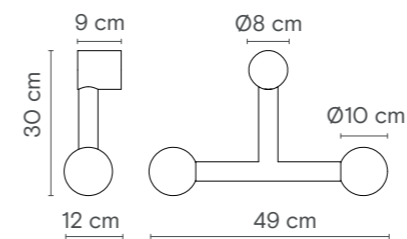

Dimensions / Dimensions / Dimensiones

Certificates / Certificats / Certificados