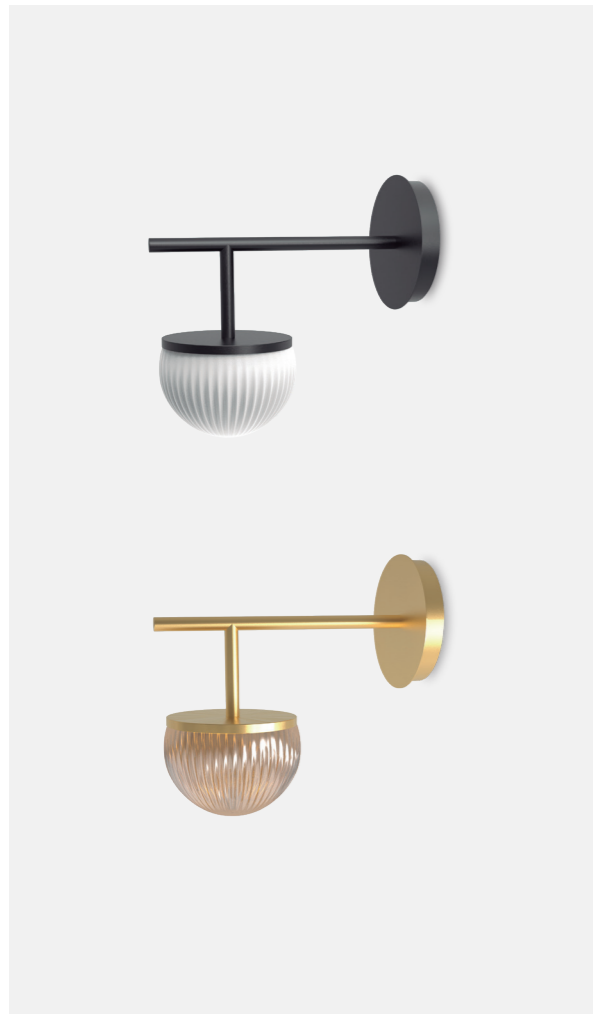

Roi single arm

Description / Description/ Descripción

Lamp / Lampe / Lámpara	G9
Power / Puissance / Potencia	-
Flux / Flux / Flujo	-
Colour t. / T. couleur / T. color	-
Angle / Angle / Ángulo	-
CRI / IRC / IRC	-
IP / IP / IP	IP20
Protocol / Protocole / Protocolo	On-off
Driver / Driver / Controlador	-
Voltage / Voltage / Voltaje	220-240V
Guarantee / Garantie / Garantía	3 years / 3 ans / 3 años

Materials / Matériaux / Materiales

Brass base and glass shade.
Base en laiton et abat-jour en verre.
Base de latón y pantalla de vidrio.

Finishes / Finitions / Acabados

- Black base and transparent fumme glass / Base noire et verre fumé transparent / Base negra y vidrio ahumado transparente Ref. 02961
- Black base and opal white glass / Base noire et verre blanc opale / Base negra y vidrio blanco opal Ref. 02954
- Gold base and transparent fumme glass / Base dorée et verre fumé transparent / Base dorada y vidrio ahumado transparente Ref. 02978
- Gold base and opal white glass / Base dorée et verre blanc opale / Base dorada y vidrio blanco opal Ref. 02985

Dimensions / Dimensions / Dimensiones

Certificates / Certificats / Certificados