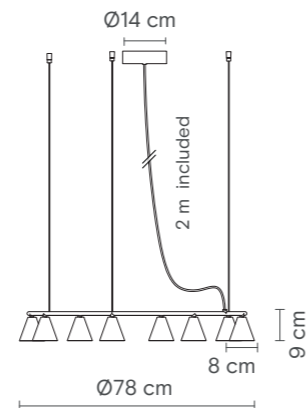

Dimensions / Dimensions / Dimensiones