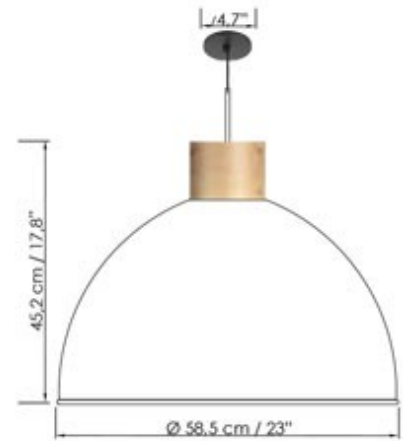

### Product Name

Olot Pendant Light

### Dimensions