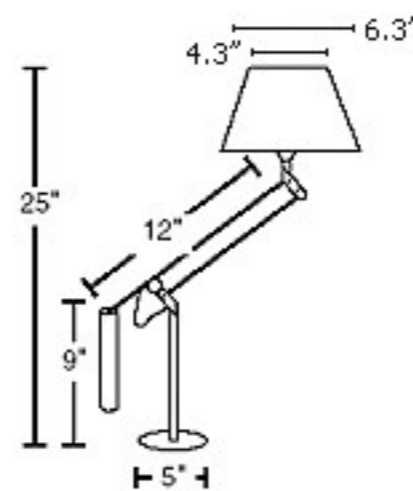

Galilea Mini

Product Name

Galilea Mini

Dimensions

Light Source

1 X 60W Max Inc E12 ,
Candelabra Base

Adjustable arm

Finishes