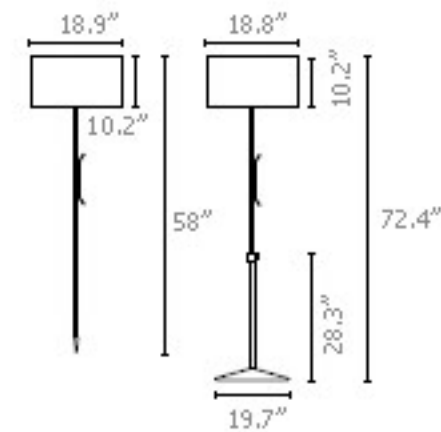

### Dimensions

### Light Source

1x23 W max. E26 low energy.